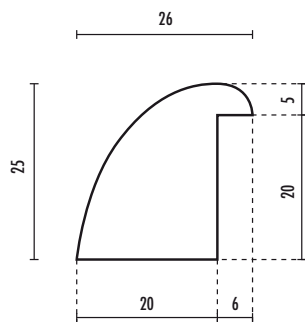

## Imperial

BATTUTA	ALTEZZA	CODICE ARTICOLO
20	2400	1717

Fermavetro Imperial