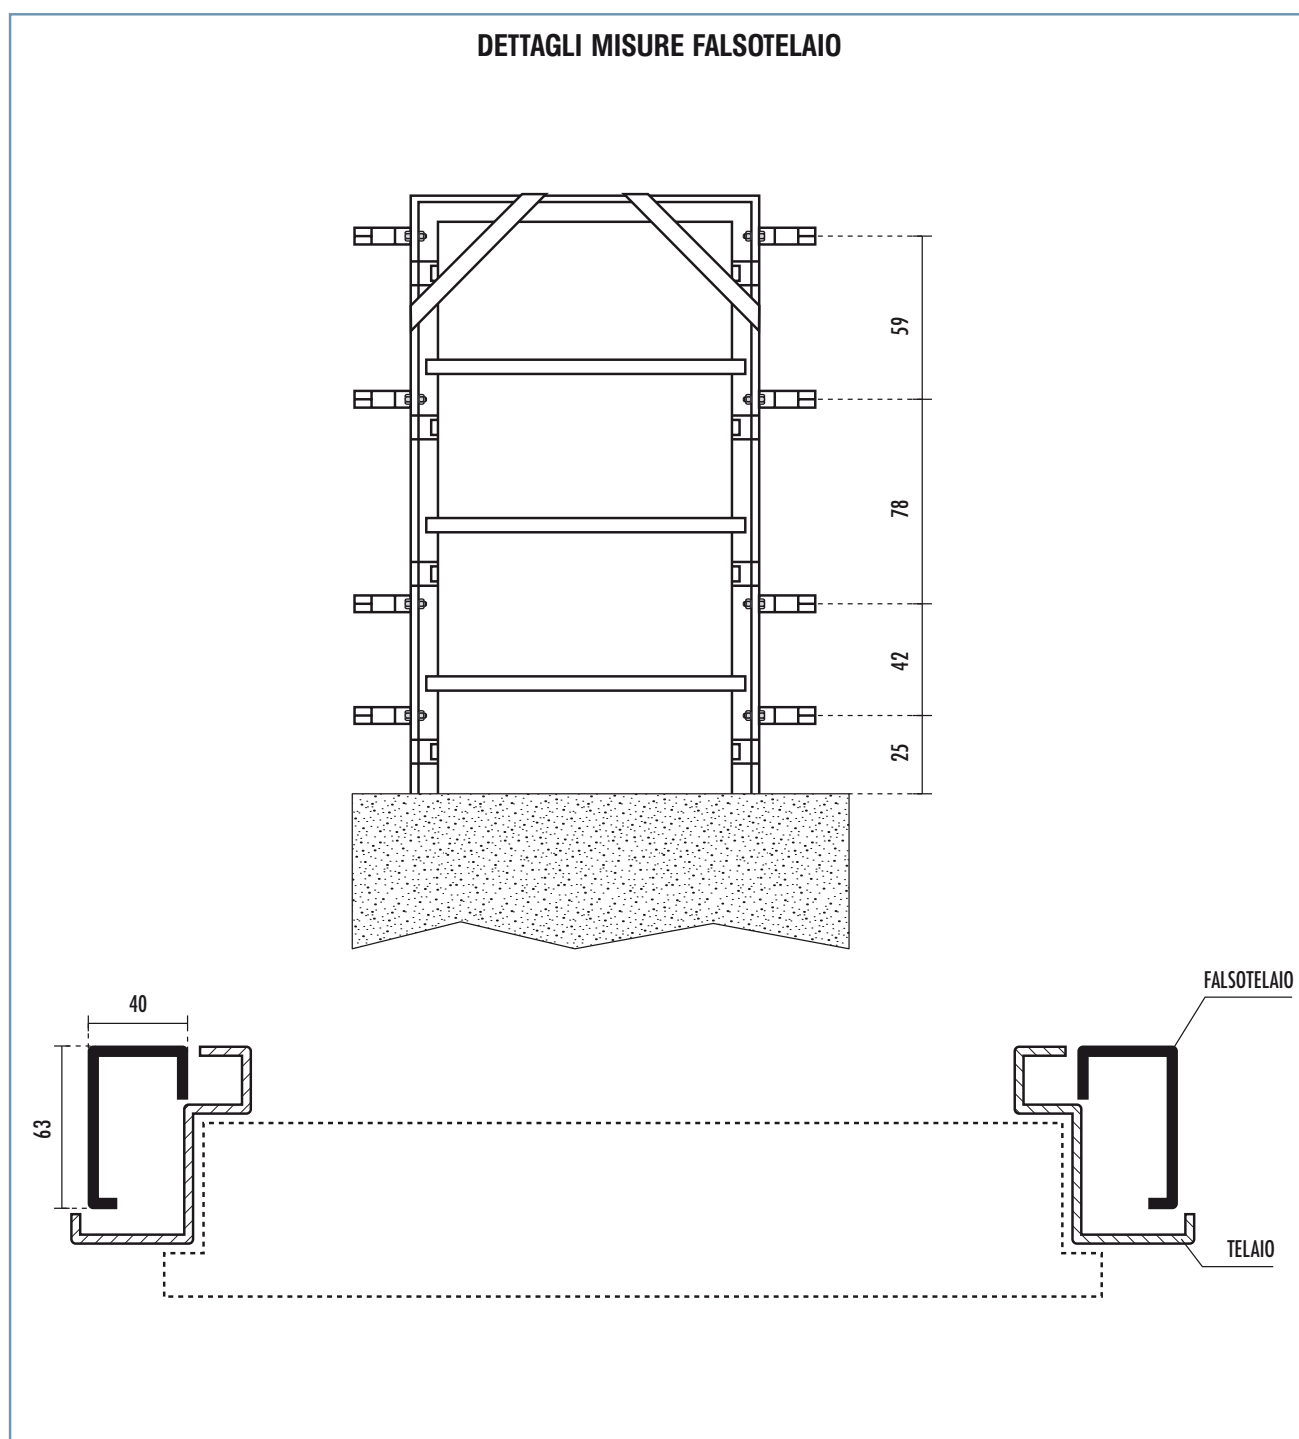

Falsotelaio

Per portoncini blindati		
LARGHEZZA	ALTEZZA	CODICE ARTICOLO
895	2090	7058/895
845	2090	7058/845
795	2090	7058/795
895	2190	7058/895S
845	2190	7058/845S
795	2190	7058/795S

Da marmi per portoncini blindati*		
LARGHEZZA	ALTEZZA	CODICE ARTICOLO
895	2090	7059/895
845	2090	7059/845
795	2090	7059/795
895	2190	7059/895S
845	2190	7059/845S
795	2190	7059/795S

*Articolo disponibile solo su richiesta.

Portoncini blindati