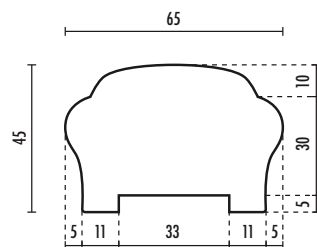

Corrimano senza tavoletta ramino massiccio

Corrimano grezzo

MODELLO	LARGHEZZA NOMINALE	CODICE ARTICOLO
C2	60	8544

Corrimano verniciato

MODELLO	LARGHEZZA NOMINALE	CODICE ARTICOLO
C2	60	8795

Corrimano mod. C2 65/ST