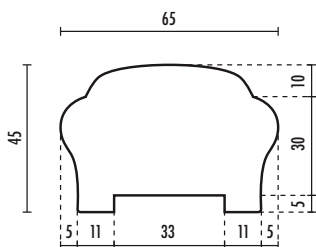

Corrimano senza tavoletta ramino massiccio

Corrimano grezzo

MODELLO	LARGHEZZA NOMINALE	CODICE ARTICOLO
C2	60	8544

Corrimano verniciato

MODELLO	LARGHEZZA NOMINALE	CODICE ARTICOLO
C2	60	8795

Corrimano mod. C2 65/ST