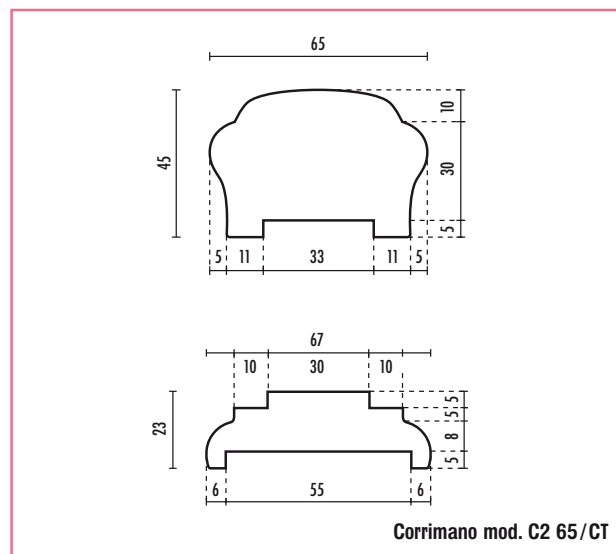

Corrimano con tavoletta ramino massiccio

Corrimano grezzo		
MODELLO	LARGHEZZA NOMINALE	CODICE ARTICOLO
C1	90	0296
C2	60	0297

Corrimano