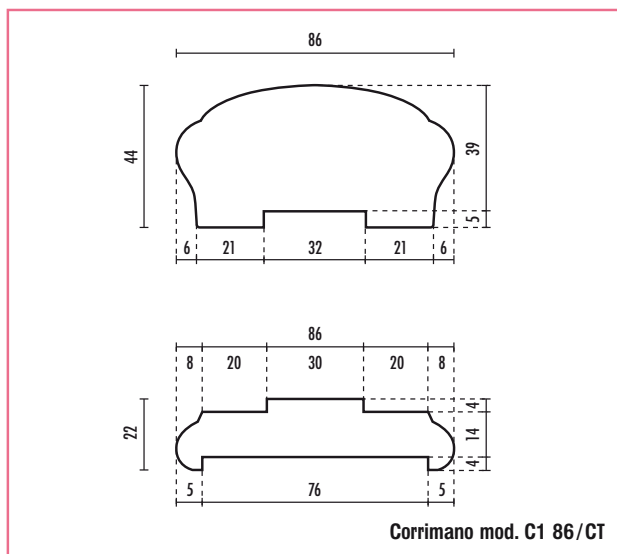

Corrimano con tavoletta ramino massiccio

Corrimano grezzo		
MODELLO	LARGHEZZA NOMINALE	CODICE ARTICOLO
C1	90	0296
C2	60	0297

Corrimano