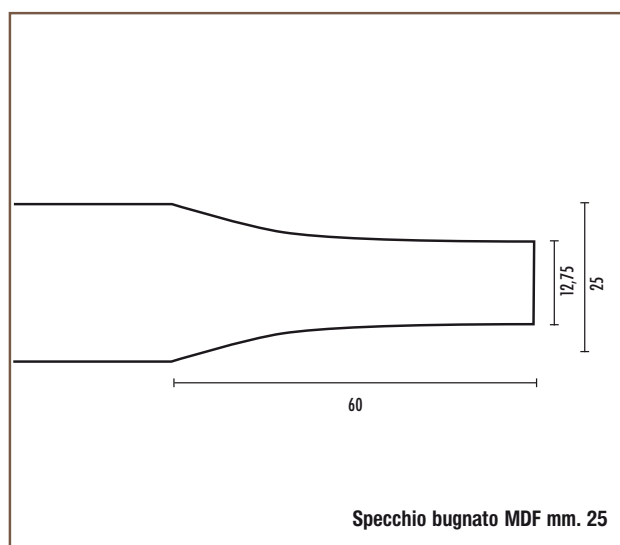

Specchio bugnato MDF mm. 25

| ESSENZA | CODICE ARTICOLO |
|----------------|-----------------|
| Noce nazionale | 5729 |
| Noce biondo | 8300 |
| Rovere | 5731 |
| Abete | 8291 |
| Pino nodi | 8303 |
| Noce tanganica | 5730 |
| Douglas | 8293 |
| Yellowpine | 8305 |
| Castagno | 8292 |
| Larice | 8298 |
| Mogano | 8299 |
| Ciliegio | 8034 |
| Frassino | 8294 |
| Hemlock | 8296 |
| Iroko | 8297 |
| Canaletto | 8301 |
| Olmo | 8302 |
| Grezzo | 8295 |

Specchio bugnato MDF mm. 30

| ESSENZA | CODICE ARTICOLO |
|----------------|-----------------|
| Noce nazionale | 6000 |
| Noce biondo | 8312 |
| Rovere | 2973 |
| Abete | 2974 |
| Pino nodi | 2972 |
| Noce tanganica | 8314 |
| Douglas | 2971 |
| Yellowpine | 6001 |
| Castagno | 8306 |
| Larice | 6600 |
| Mogano | 8311 |
| Ciliegio | 8307 |
| Frassino | 8308 |
| Hemlock | 8150 |
| Iroko | 8310 |
| Canaletto | 8313 |
| Olmo | 8315 |
| Grezzo | 8309 |

Realizzabili su commessa - Minimo fatturabile mq. 0,30

514 Tutte le misure sono espresse in millimetri.