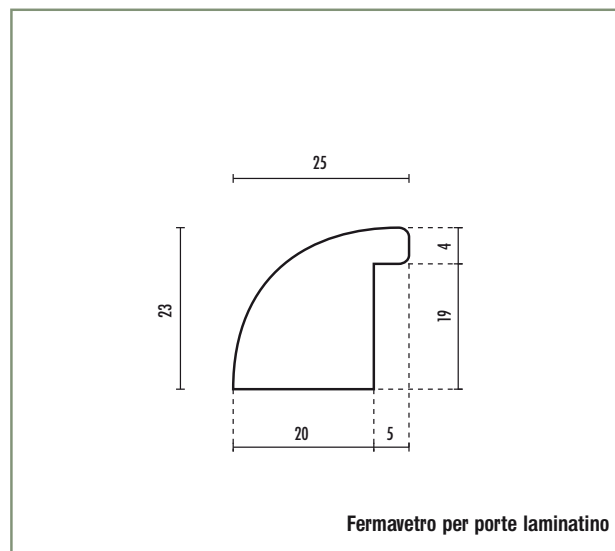

Fermavetri laminatino bianco

Fermavetro per sopra luce

BATTUTA	ALTEZZA	CODICE ARTICOLO
30	2100	14353/2100

Fermavetro per porte

BATTUTA	ALTEZZA	CODICE ARTICOLO
20	2300	14936/2300

Verniciato