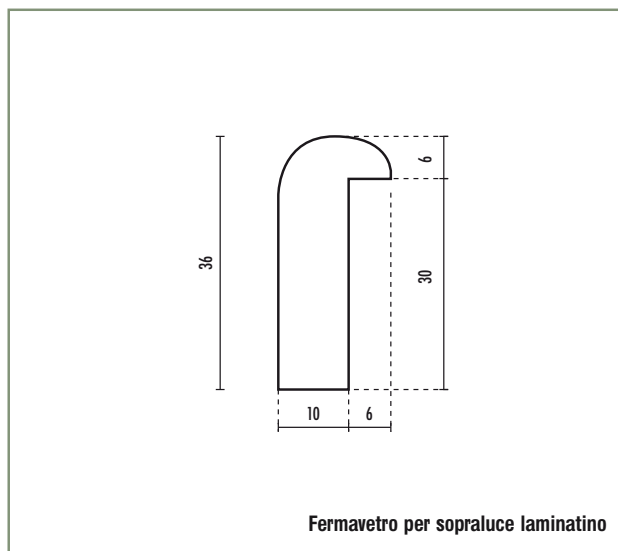

Fermavetri laminatino bianco

Fermavetro per sopra luce

BATTUTA	ALTEZZA	CODICE ARTICOLO
30	2100	14353/2100

Fermavetro per porte

BATTUTA	ALTEZZA	CODICE ARTICOLO
20	2300	14936/2300

Verniciato