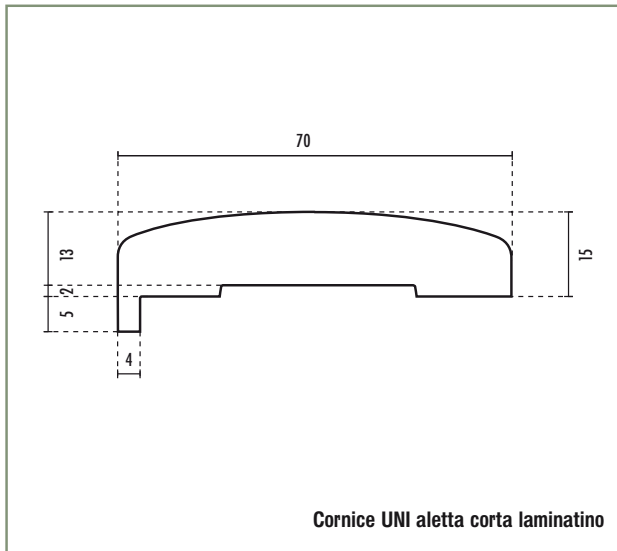

Cornici laminatino bianco

Cornice Uni ala corta

| LARGHEZZA x SPESSORE | ALTEZZA | ALETTA | RAGGIO | CODICE ARTICOLO |
|----------------------|---------|--------|--------|-----------------|
| 70 x 15 | 2250 | 19 | 50 | 14350/2250 |
| 70 x 15 | 3000 | 19 | 50 | 14350/3000 |

Cornice Uni ala lunga

| LARGHEZZA x SPESSORE | ALTEZZA | ALETTA | RAGGIO | CODICE ARTICOLO |
|----------------------|---------|--------|--------|-----------------|
| 70 x 15 | 2250 | 40 | 50 | 14351/2250 |
| 70 x 15 | 3000 | 40 | 50 | 14351/3000 |

Set misto coprifilo con traverso

| LARGHEZZA x SPESSORE | ALTEZZA | RAGGIO | CODICE ARTICOLO |
|----------------------|---------|--------|-----------------|
| 70 x 10 | 2100 | 50 | 13655 |

Il set è composto da: 2 montanti ad ala corta, 2 montanti ad ala lunga, 1 traverso ad ala corta e 1 traverso ad ala lunga.