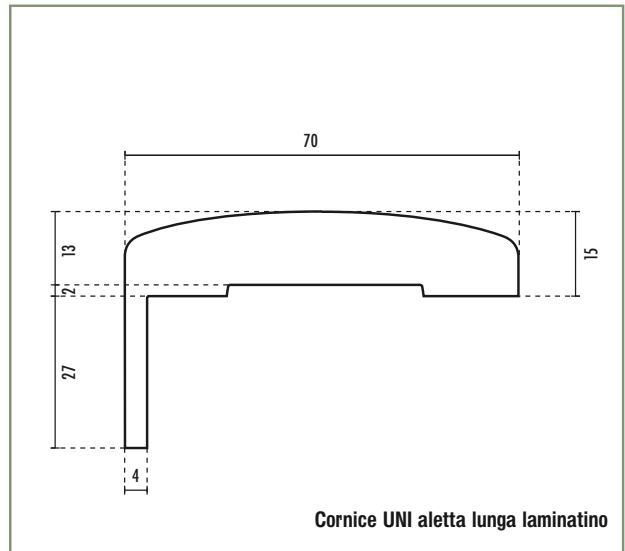

Cornici laminatino bianco

Cornice Uni ala corta

| LARGHEZZA x SPESSORE | ALTEZZA | ALETTA | RAGGIO | CODICE ARTICOLO |
|----------------------|---------|--------|--------|-----------------|
| 70 x 15 | 2250 | 19 | 50 | 14350/2250 |
| 70 x 15 | 3000 | 19 | 50 | 14350/3000 |

Cornice Uni ala lunga

| LARGHEZZA x SPESSORE | ALTEZZA | ALETTA | RAGGIO | CODICE ARTICOLO |
|----------------------|---------|--------|--------|-----------------|
| 70 x 15 | 2250 | 40 | 50 | 14351/2250 |
| 70 x 15 | 3000 | 40 | 50 | 14351/3000 |

Set misto coprifilo con traverso

| LARGHEZZA x SPESSORE | ALTEZZA | RAGGIO | CODICE ARTICOLO |
|----------------------|---------|--------|-----------------|
| 70 x 10 | 2100 | 50 | 13655 |

Il set è composto da: 2 montanti ad ala corta, 2 montanti ad ala lunga, 1 traverso ad ala corta e 1 traverso ad ala lunga.