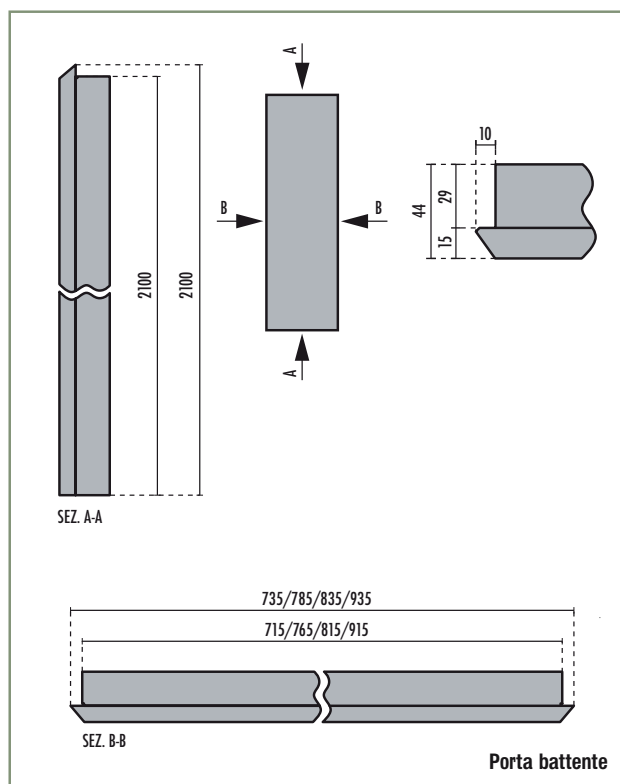

## Porte scorrevoli laminatino bianco

Verniciato

Porta liscia cieca scorrevole		
LARGHEZZA "LUCE MAX"	ALTEZZA "LUCE MAX"	CODICE ARTICOLO
700	2100	14141/700
800	2100	14141/800
900	2100	14141/900
1000	2100	14344/1000

Porta liscia 1 foro vetro scorrevole		
LARGHEZZA "LUCE MAX"	ALTEZZA "LUCE MAX"	CODICE ARTICOLO
700	2100	14347/700
800	2100	14347/800
900	2100	14347/900
1000	2100	14346/1000

## Pannelli laminatino bianco

Pannello per blindato			
LARGHEZZA	ALTEZZA	SPESSORE	CODICE ARTICOLO
980	2200	6	14233