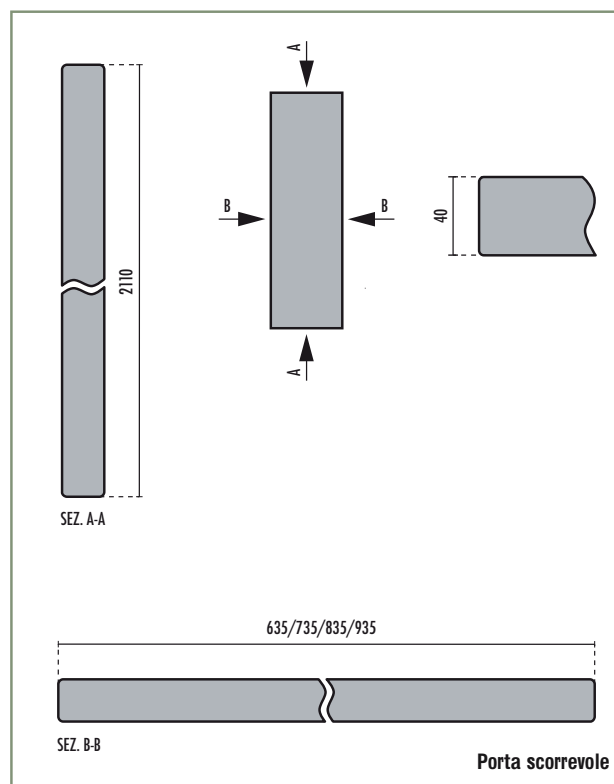

## Porte scorrevoli laminatino bianco

Verniciato

Porta liscia cieca scorrevole		
LARGHEZZA "LUCE MAX"	ALTEZZA "LUCE MAX"	CODICE ARTICOLO
700	2100	14141/700
800	2100	14141/800
900	2100	14141/900
1000	2100	14344/1000

Porta liscia 1 foro vetro scorrevole		
LARGHEZZA "LUCE MAX"	ALTEZZA "LUCE MAX"	CODICE ARTICOLO
700	2100	14347/700
800	2100	14347/800
900	2100	14347/900
1000	2100	14346/1000

## Pannelli laminatino bianco

Pannello per blindato			
LARGHEZZA	ALTEZZA	SPESSORE	CODICE ARTICOLO
980	2200	6	14233