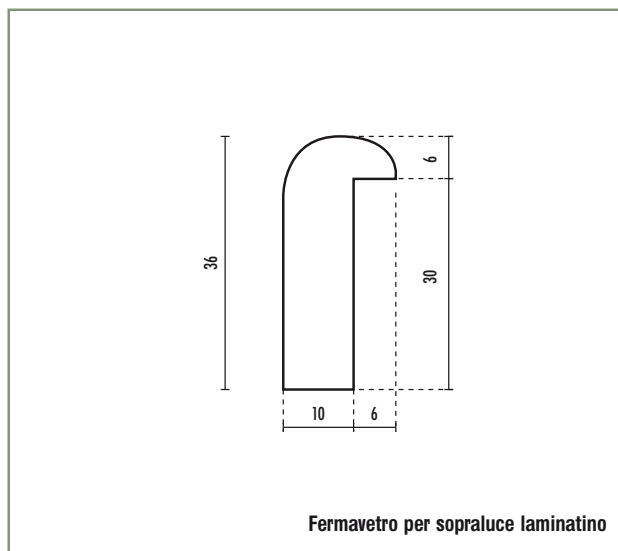

Fermavetri laminatino ciliegio arcadia

Verniciato

Fermavetro per soprauce

BATTUTA	ALTEZZA	CODICE ARTICOLO
30	2100	14382/2100

Fermavetro per porte

BATTUTA	ALTEZZA	CODICE ARTICOLO
20	2300	14383/2300