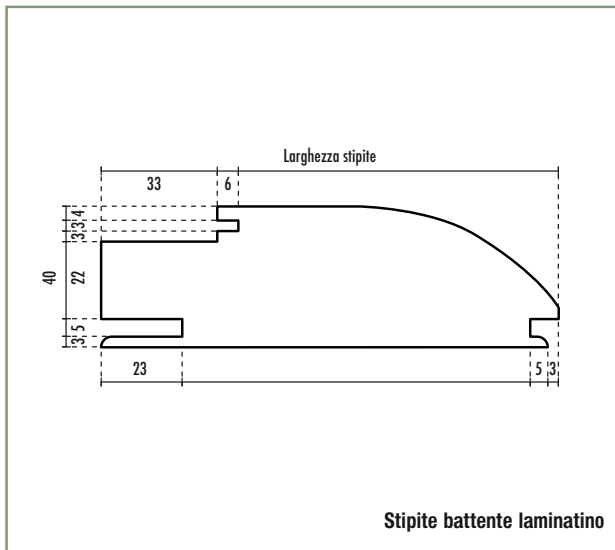

Stipiti laminatino ciliegio arcadia

Set stipite battente

coppia montanti + traverso

LARGHEZZA STIPITE	SPESSORE MURO	ALTEZZA	CODICE ARTICOLO
110	108 - 131	2100	14400
135	131 - 154	2100	14378

Nota: la misura minima e massima dello spessore muro viene raggiunta con l'utilizzo del set misto cornici telescopiche che comprende cornici con aletta lunga e aletta corta. Vedi pag. 478.

Set stipite Bino's per porte scorrevoli

coppia montanti + traverso

LARGHEZZA STIPITE	SPESSORE MURO	ALTEZZA	CODICE ARTICOLO
120	105 - 124	2100	14402