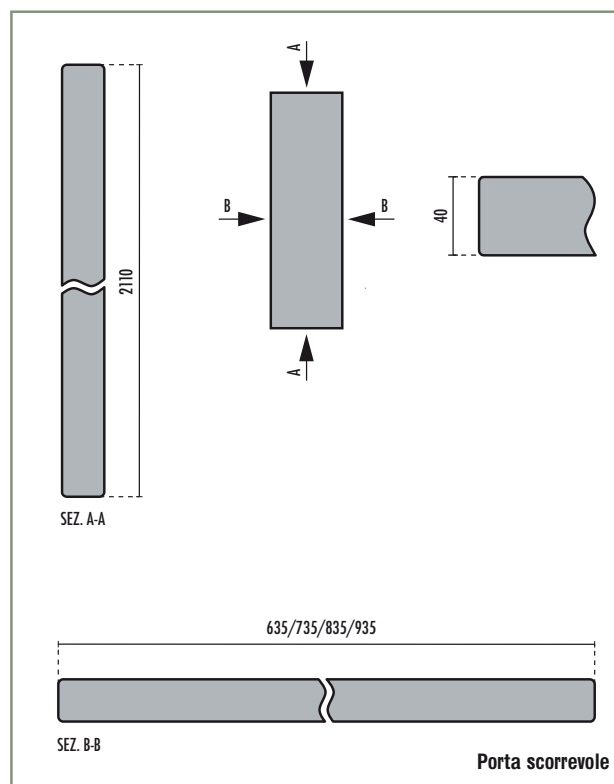

Porte standard scorrevoli laminatino ciliegio arcadia

Verniciato

Porta liscia cieca scorrevole		
LARGHEZZA "LUCE MAX"	ALTEZZA "LUCE MAX"	CODICE ARTICOLO
700	2100	14398/700
800	2100	14398/800
900	2100	14398/900
1000	2100	14399/1000

Porta liscia 1 foro vetro scorrevole		
LARGHEZZA "LUCE MAX"	ALTEZZA "LUCE MAX"	CODICE ARTICOLO
700	2100	14305/700
800	2100	14305/800
900	2100	14305/900
1000	2100	14377/1000

Pannelli laminatino ciliegio arcadia

Pannello per blindato			
LARGHEZZA	ALTEZZA	SPESSORE	CODICE ARTICOLO
980	2200	6	14405