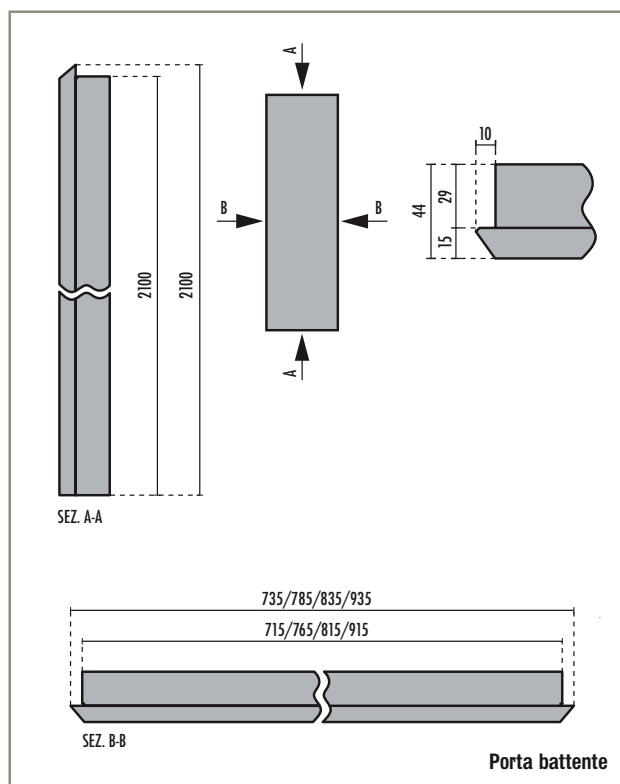

Porte standard scorrevoli laminatino ciliegio arcadia

Verniciato

Porta liscia cieca scorrevole		
LARGHEZZA "LUCE MAX"	ALTEZZA "LUCE MAX"	CODICE ARTICOLO
700	2100	14398/700
800	2100	14398/800
900	2100	14398/900
1000	2100	14399/1000

Porta liscia 1 foro vetro scorrevole		
LARGHEZZA "LUCE MAX"	ALTEZZA "LUCE MAX"	CODICE ARTICOLO
700	2100	14305/700
800	2100	14305/800
900	2100	14305/900
1000	2100	14377/1000

Pannelli laminatino ciliegio arcadia

Pannello per blindato			
LARGHEZZA	ALTEZZA	SPESSORE	CODICE ARTICOLO
980	2200	6	14405