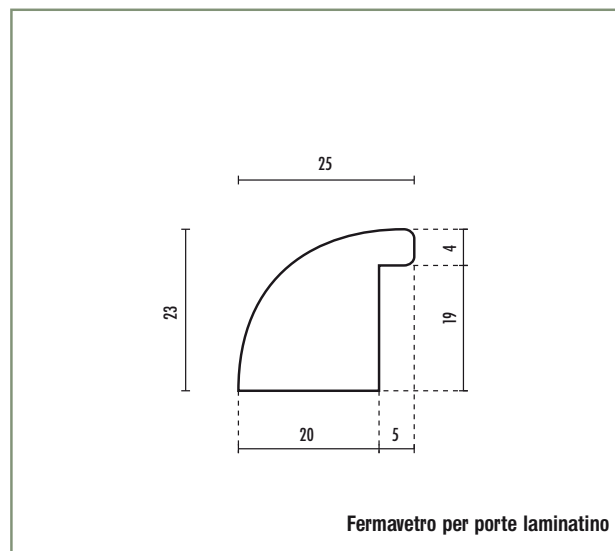

Fermavetri laminatino acero

Fermavetro per sopra luce

BATTUTA	ALTEZZA	CODICE ARTICOLO
30	2100	14320/2100

Fermavetro per porte

BATTUTA	ALTEZZA	CODICE ARTICOLO
20	2300	14319/2300

Verniciato