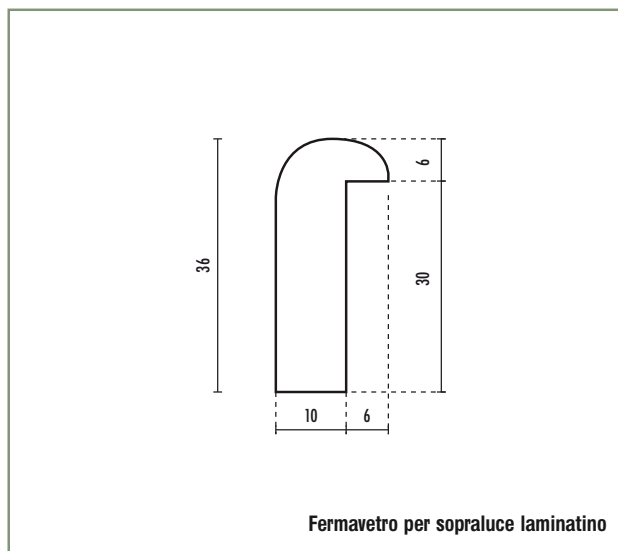

Fermavetri laminatino acero

Fermavetro per sopra luce

BATTUTA	ALTEZZA	CODICE ARTICOLO
30	2100	14320/2100

Fermavetro per porte

BATTUTA	ALTEZZA	CODICE ARTICOLO
20	2300	14319/2300

Verniciato