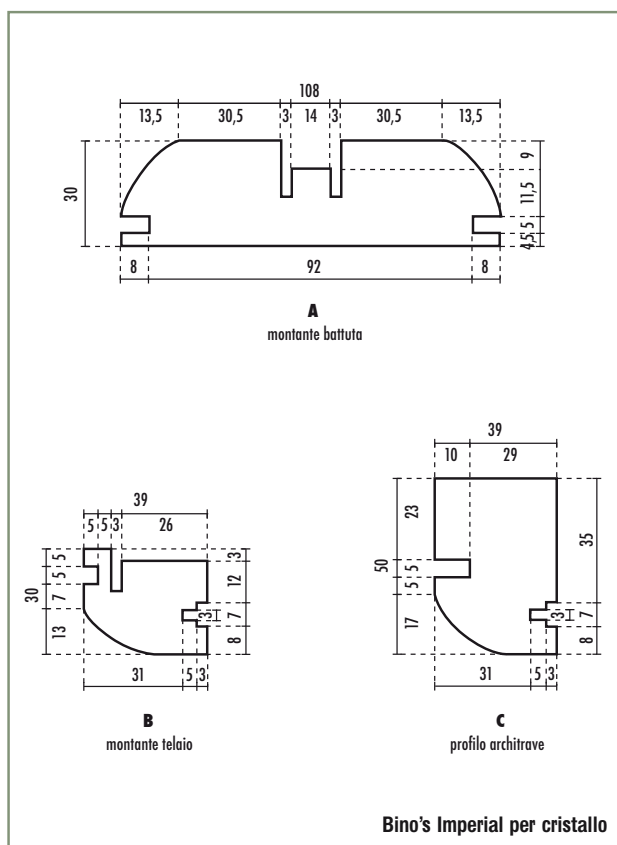

Bino's Kiev per cristallo

LARGHEZZA "LUCE MAX"	ALTEZZA "LUCE MAX"	SPESSORE MURO	CODICE ARTICOLO
1050	2100	108	14775

Il kit comprende: 1 montante battuta, 2 montanti telaio, 1 profilo architrave, 3 spazzolini antipolvere nero, 2 guarnizioni di battuta mamone, 3 staffe fissaggio montante battuta.

Bino's Kiev per cartongesso

LARGHEZZA "LUCE MAX"	ALTEZZA "LUCE MAX"	SPESSORE MURO	CODICE ARTICOLO
1050	2100	100	14774

Il kit comprende: 1 montante battuta, 2 montanti telaio, 1 profilo architrave, 3 spazzolini antipolvere nero, 2 guarnizioni di battuta mamone, 3 staffe fissaggio montante battuta.

Listello supplementare Kiev "C"

SPESSORE MURO	LUNGHEZZA	CODICE ARTICOLO
108	2100	14776
125	2100	14875
150	2100	14876