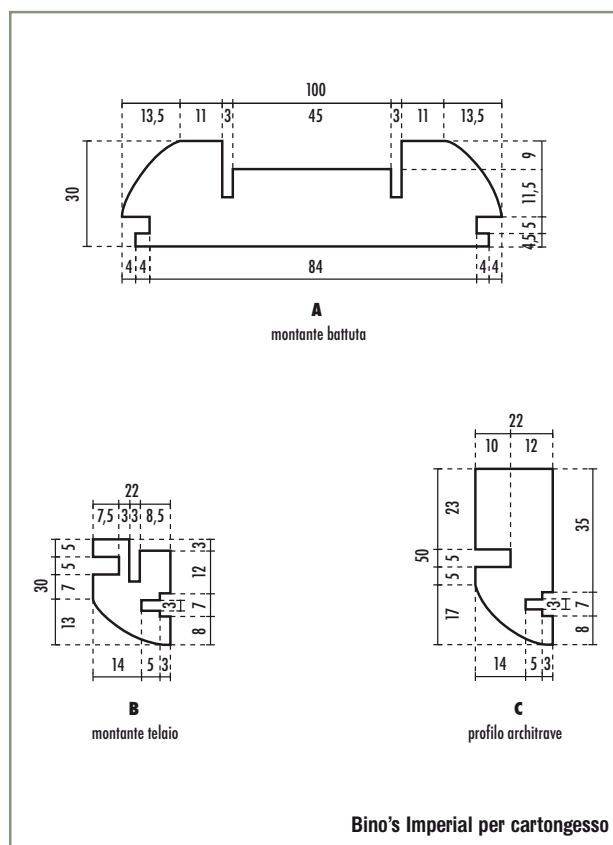

Bino's Kiev per cristallo

LARGHEZZA "LUCE MAX"	ALTEZZA "LUCE MAX"	SPESSORE MURO	CODICE ARTICOLO
1050	2100	108	14775

Il kit comprende: 1 montante battuta, 2 montanti telaio, 1 profilo architrave, 3 spazzolini antipolvere nero, 2 guarnizioni di battuta mamone, 3 staffe fissaggio montante battuta.

Bino's Kiev per cartongesso

LARGHEZZA "LUCE MAX"	ALTEZZA "LUCE MAX"	SPESSORE MURO	CODICE ARTICOLO
1050	2100	100	14774

Il kit comprende: 1 montante battuta, 2 montanti telaio, 1 profilo architrave, 3 spazzolini antipolvere nero, 2 guarnizioni di battuta mamone, 3 staffe fissaggio montante battuta.

Listello supplementare Kiev "C"

SPESSORE MURO	LUNGHEZZA	CODICE ARTICOLO
108	2100	14776
125	2100	14875
150	2100	14876