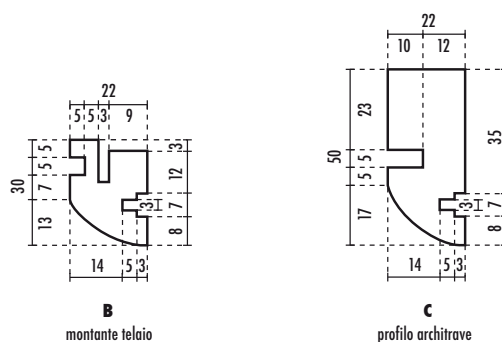

## Bino's Kiev - anta doppia

| LARGHEZZA "LUCE MAX" | ALTEZZA "LUCE MAX" | SPESSORE MURO | CODICE ARTICOLO |
|----------------------|--------------------|---------------|-----------------|
| 2100                 | 2100               | 108           | 14773           |

**Il kit comprende:** 4 montanti telaio, 2 profili architrave, 6 spazzolini antipolvere nero.

### Bino's Kiev anta doppia - mm. 108

Bino's imperial anta doppia

Verniciato