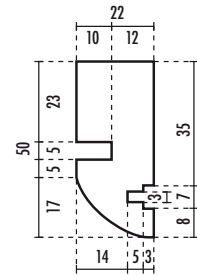

Stipiti impiallacciati per porte scorrevoli a scomparsa - Bino's Kiev

Bino's Kiev normale

| LARGHEZZA "LUCE MAX" | ALTEZZA "LUCE MAX" | SPESSORE MURO | CODICE ARTICOLO |
|----------------------|--------------------|---------------|-----------------|
| 1050 | 2100 | 108 | 14770 |
| 1050 | 2100 | 125 | 14771 |
| 1050 | 2100 | 150 | 14772 |

Il kit comprende: 1 montante battuta, 2 montanti telaio, 1 profilo architrave, 3 spazzolini antipolvere nero, 2 guarnizioni di battuta marrone, 3 staffe fissaggio montante battuta.

Bino's Imperial per intonaco - mm. 108

A
montante battuta

B
montante telaio

C
profilo architrave

Bino's Imperial per intonaco - mm. 125

A
montante battuta

B
montante telaio

C
profilo architrave

Bino's Imperial per intonaco - mm. 150

A
montante battuta

B
montante telaio

C
profilo architrave