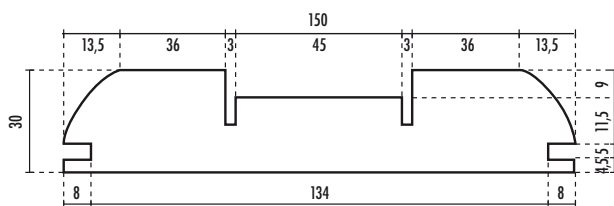

Stipiti impiallacciati per porte scorrevoli a scomparsa - Bino's Kiev

Bino's Kiev normale

| LARGHEZZA "LUCE MAX" | ALTEZZA "LUCE MAX" | SPESSORE MURO | CODICE ARTICOLO |
|----------------------|--------------------|---------------|-----------------|
| 1050 | 2100 | 108 | 14770 |
| 1050 | 2100 | 125 | 14771 |
| 1050 | 2100 | 150 | 14772 |

A
montante battuta

B
montante telaio

C
profilo architrave

Bino's Imperial per intonaco - mm. 125

A
montante battuta

B
montante telaio

C
profilo architrave

Bino's Imperial per intonaco - mm. 150

A
montante battuta

B
montante telaio

C
profilo architrave