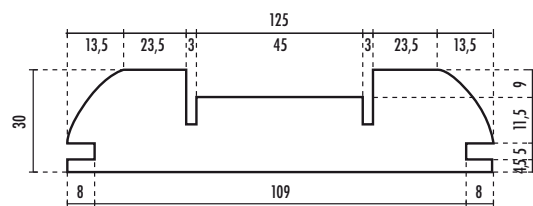

Stipiti impiallacciati per porte scorrevoli a scomparsa - Bino's Kiev

Bino's Kiev normale

| LARGHEZZA "LUCE MAX" | ALTEZZA "LUCE MAX" | SPESSORE MURO | CODICE ARTICOLO |
|----------------------|--------------------|---------------|-----------------|
| 1050 | 2100 | 108 | 14770 |
| 1050 | 2100 | 125 | 14771 |
| 1050 | 2100 | 150 | 14772 |

A
montante battuta

B
montante telaio

C
profilo architrave

Bino's Imperial per intonaco - mm. 125

A
montante battuta

B
montante telaio

C
profilo architrave

Bino's Imperial per intonaco - mm. 150

A
montante battuta

B
montante telaio

C
profilo architrave