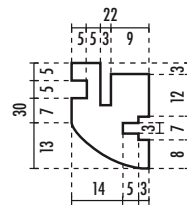

Stipiti impiallacciati per porte scorrevoli a scomparsa - Bino's Kiev

Bino's Kiev normale

| LARGHEZZA "LUCE MAX" | ALTEZZA "LUCE MAX" | SPESSORE MURO | CODICE ARTICOLO |
|----------------------|--------------------|---------------|-----------------|
| 1050 | 2100 | 108 | 14770 |
| 1050 | 2100 | 125 | 14771 |
| 1050 | 2100 | 150 | 14772 |

A
montante battuta

B
montante telaio

C
profilo architrave

Bino's Imperial per intonaco - mm. 125

A
montante battuta

B
montante telaio

C
profilo architrave

Bino's Imperial per intonaco - mm. 150

A
montante battuta

B
montante telaio

C
profilo architrave