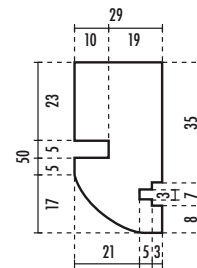

Stipiti impiallacciati per porte scorrevoli a scomparsa - Bino's Kiev

Bino's Kiev normale

| LARGHEZZA "LUCE MAX" | ALTEZZA "LUCE MAX" | SPESSORE MURO | CODICE ARTICOLO |
|----------------------|--------------------|---------------|-----------------|
| 1050 | 2100 | 108 | 14770 |
| 1050 | 2100 | 125 | 14771 |
| 1050 | 2100 | 150 | 14772 |

A
montante battuta

B
montante telaio

C
profilo architrave

Bino's Imperial per intonaco - mm. 125

A
montante battuta

B
montante telaio

C
profilo architrave

Bino's Imperial per intonaco - mm. 150

A
montante battuta

B
montante telaio

C
profilo architrave