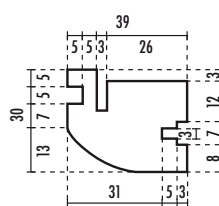

Stipiti impiallacciati per porte scorrevoli a scomparsa - Bino's Kiev

Bino's Kiev normale

| LARGHEZZA "LUCE MAX" | ALTEZZA "LUCE MAX" | SPESSORE MURO | CODICE ARTICOLO |
|----------------------|--------------------|---------------|-----------------|
| 1050 | 2100 | 108 | 14770 |
| 1050 | 2100 | 125 | 14771 |
| 1050 | 2100 | 150 | 14772 |

A
montante battuta

B
montante telaio

C
profilo architrave

Bino's Imperial per intonaco - mm. 125

A
montante battuta

B
montante telaio

C
profilo architrave

Bino's Imperial per intonaco - mm. 150

A
montante battuta

B
montante telaio

C
profilo architrave