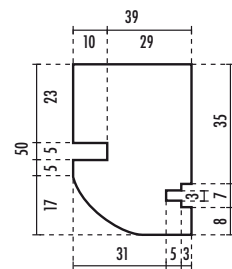

Stipiti impiallacciati per porte scorrevoli a scomparsa - Bino's Kiev

Bino's Kiev normale

| LARGHEZZA "LUCE MAX" | ALTEZZA "LUCE MAX" | SPESSORE MURO | CODICE ARTICOLO |
|----------------------|--------------------|---------------|-----------------|
| 1050 | 2100 | 108 | 14770 |
| 1050 | 2100 | 125 | 14771 |
| 1050 | 2100 | 150 | 14772 |

A
montante battuta

B
montante telaio

C
profilo architrave

Bino's Imperial per intonaco - mm. 125

A
montante battuta

B
montante telaio

C
profilo architrave

Bino's Imperial per intonaco - mm. 150

A
montante battuta

B
montante telaio

C
profilo architrave