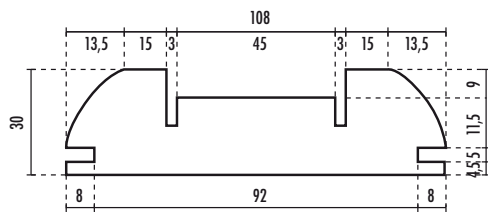

Stipiti impiallacciati per porte scorrevoli a scomparsa - Bino's Kiev

Bino's Kiev normale

| LARGHEZZA "LUCE MAX" | ALTEZZA "LUCE MAX" | SPESSORE MURO | CODICE ARTICOLO |
|----------------------|--------------------|---------------|-----------------|
| 1050 | 2100 | 108 | 14770 |
| 1050 | 2100 | 125 | 14771 |
| 1050 | 2100 | 150 | 14772 |

A
montante battuta

B
montante telaio

C
profilo architrave

Bino's Imperial per intonaco - mm. 125

A
montante battuta

B
montante telaio

C
profilo architrave

Bino's Imperial per intonaco - mm. 150