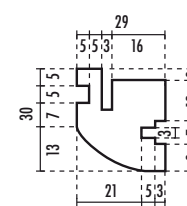

Stipiti impiallacciati per porte scorrevoli a scomparsa - Bino's Kiev

Bino's Kiev normale

| LARGHEZZA "LUCE MAX" | ALTEZZA "LUCE MAX" | SPESSORE MURO | CODICE ARTICOLO |
|----------------------|--------------------|---------------|-----------------|
| 1050 | 2100 | 108 | 14770 |
| 1050 | 2100 | 125 | 14771 |
| 1050 | 2100 | 150 | 14772 |

A
montante battuta

B
montante telaio

C
profilo architrave

Bino's Imperial per intonaco - mm. 125

A
montante battuta

B
montante telaio

C
profilo architrave

Bino's Imperial per intonaco - mm. 150

A
montante battuta

B
montante telaio

C
profilo architrave