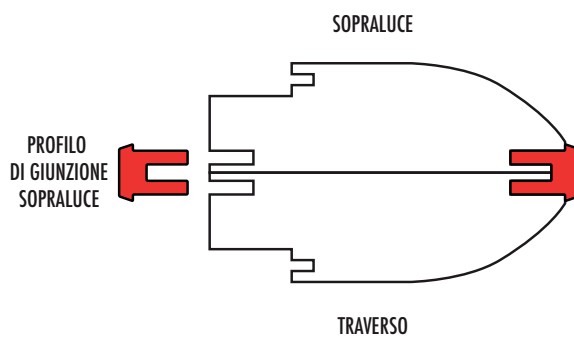

Profilo intermedio di giunzione sopra luce

LUNGHEZZA	CODICE ARTICOLO
1000	14799

Verniciato

Profilo intermedio per sopra luce a 4 elementi

Simulazione profilo di giunzione sopra luce