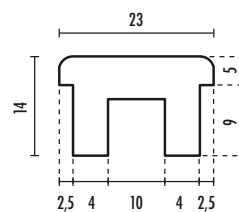

Profilo intermedio di giunzione sopra luce

LUNGHEZZA	CODICE ARTICOLO
1000	14799

Verniciato

Profilo intermedio per sopra luce a 4 elementi

Simulazione profilo di giunzione sopra luce