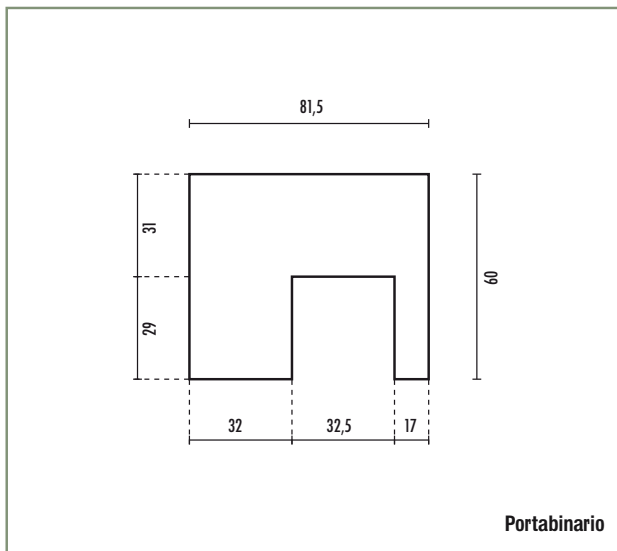

Portabinario	
LUNGHEZZA	CODICE ARTICOLO
2350	1730

Battiporta Bahia verniciato	
ALTEZZA	CODICE ARTICOLO
2250	0702

Vernice		
PRODOTTO	LITRI	CODICE ARTICOLO
Vaso tinta noce medio	5	9512/4A

## Battiporta BAHIA

ALTEZZA	CODICE ARTICOLO
2200	0702

### UTILIZZO DEL BATTIPORTA NELLA TIPOLOGIA DI PORTA SCORREVOLE ESTERNO SX Sezione Orizzontale

Portabinario	
LUNGHEZZA	CODICE ARTICOLO
2350	6127

Kit per scorrevole esterno	
SPESSORE MURO	CODICE ARTICOLO
105	14910
<b>Il kit comprende:</b> 1 mantovana, 1 portabinario, guarnizione, spazzolini e binario.	