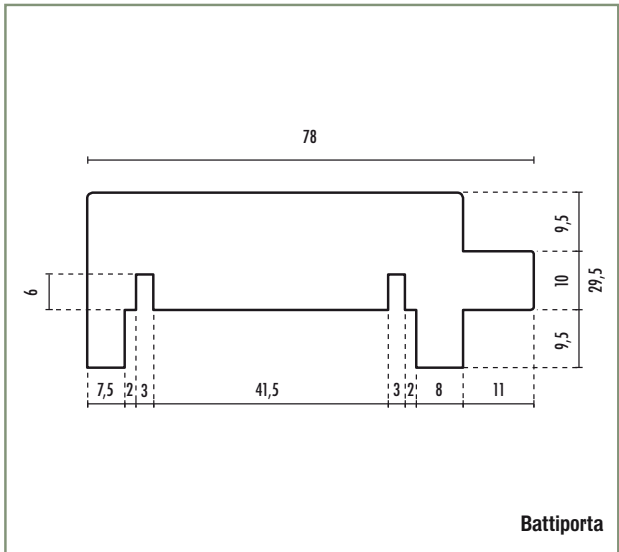

Portabinario	
LUNGHEZZA	CODICE ARTICOLO
2350	1730

Battiporta Bahia verniciato	
ALTEZZA	CODICE ARTICOLO
2250	0702

Vernice		
PRODOTTO	LITRI	CODICE ARTICOLO
Vaso tinta noce medio	5	9512/4A

## Battiporta BAHIA

ALTEZZA	CODICE ARTICOLO
2200	0702

### UTILIZZO DEL BATTIPORTA NELLA TIPOLOGIA DI PORTA SCORREVOLE ESTERNO SX Sezione Orizzontale

Portabinario	
LUNGHEZZA	CODICE ARTICOLO
2350	6127

Kit per scorrevole esterno	
SPESSORE MURO	CODICE ARTICOLO
105	14910
<b>Il kit comprende:</b> 1 mantovana, 1 portabinario, guarnizione, spazzolini e binario.	

Vernice		
PRODOTTO	LITRI	CODICE ARTICOLO
Vaso tinta noce TS4A	5	9512/4A