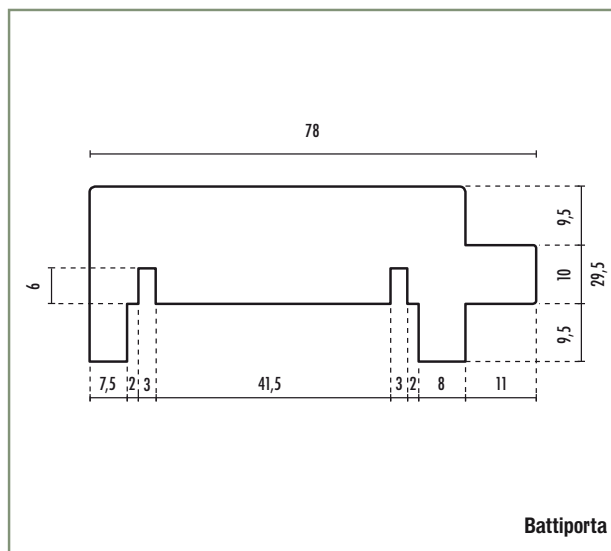

Portabinario	
LUNGHEZZA	CODICE ARTICOLO
2350	1730

Battiporta Bahia verniciato	
ALTEZZA	CODICE ARTICOLO
2250	0702

Vernice		
PRODOTTO	LITRI	CODICE ARTICOLO
Vaso tinta noce medio	5	9512/4A

## Battiporta BAHIA

ALTEZZA	CODICE ARTICOLO
2200	0702

### UTILIZZO DEL BATTIPORTA NELLA TIPOLOGIA DI PORTA SCORREVOLE ESTERNO SX Sezione Orizzontale

Portabinario	
LUNGHEZZA	CODICE ARTICOLO
2350	6127

Kit per scorrevole esterno	
SPESSORE MURO	CODICE ARTICOLO
105	14910
<b>Il kit comprende:</b> 1 mantovana, 1 portabinario, guarnizione, spazzolini e binario.	

Vernice		
PRODOTTO	LITRI	CODICE ARTICOLO
Vaso tinta noce TS4A	5	9512/4A