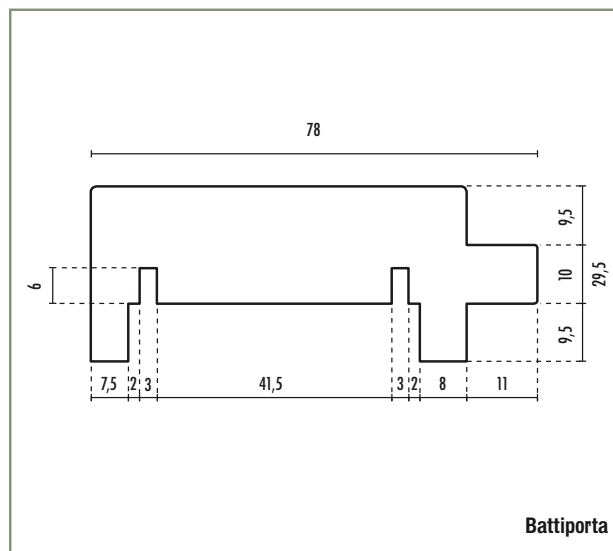

Battiporta BAHIA

ALTEZZA	CODICE ARTICOLO
2200	0702