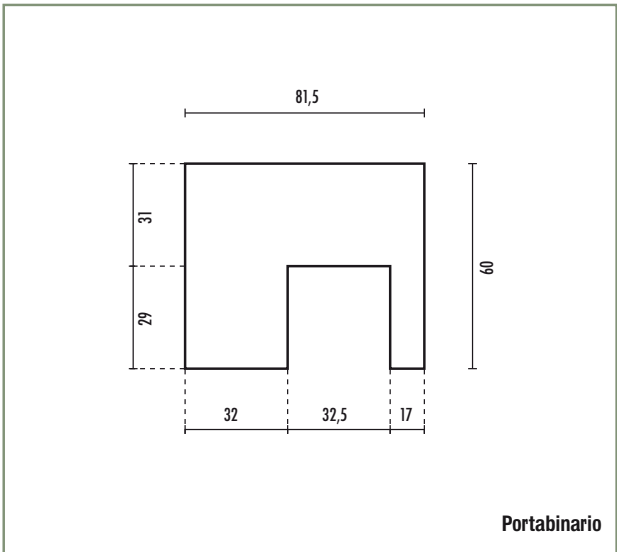

Portabinario	
LUNGHEZZA	CODICE ARTICOLO
2350	1730

Battiporta Bahia verniciato	
ALTEZZA	CODICE ARTICOLO
2250	0702

Vernice		
PRODOTTO	LITRI	CODICE ARTICOLO
Vaso tinta noce medio	5	9512/4A

## Battiporta BAHIA

ALTEZZA	CODICE ARTICOLO
2200	0702

### UTILIZZO DEL BATTIPORTA NELLA TIPOLOGIA DI PORTA SCORREVOLE ESTERNO SX Sezione Orizzontale

Portabinario	
LUNGHEZZA	CODICE ARTICOLO
2350	6127

Kit per scorrevole esterno	
SPESSORE MURO	CODICE ARTICOLO
105	14910
<b>Il kit comprende:</b> 1 mantovana, 1 portabinario, guarnizione, spazzolini e binario.	