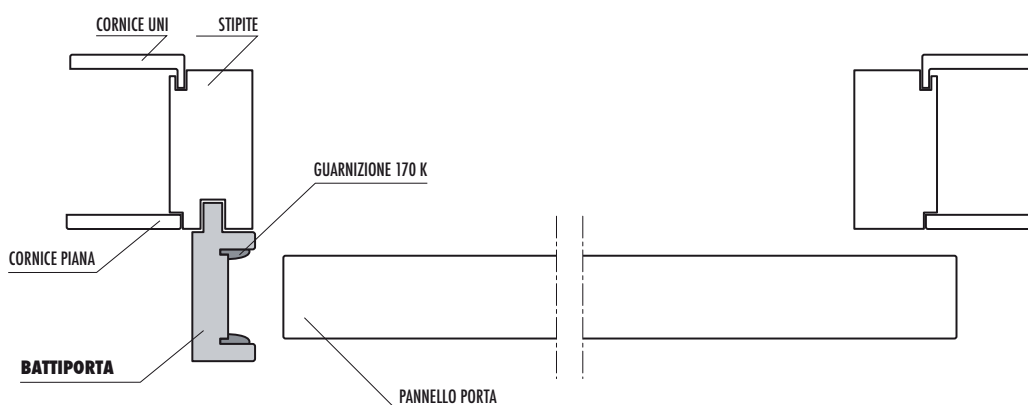

Portabinario	
LUNGHEZZA	CODICE ARTICOLO
2350	1730

Battiporta Bahia verniciato	
ALTEZZA	CODICE ARTICOLO
2250	0702

Vernice		
PRODOTTO	LITRI	CODICE ARTICOLO
Vaso tinta noce medio	5	9512/4A

## Battiporta BAHIA

ALTEZZA	CODICE ARTICOLO
2200	0702

### UTILIZZO DEL BATTIPORTA NELLA TIPOLOGIA DI PORTA SCORREVOLE ESTERNO SX Sezione Orizzontale

Portabinario	
LUNGHEZZA	CODICE ARTICOLO
2350	6127

Kit per scorrevole esterno	
SPESSORE MURO	CODICE ARTICOLO
105	14910
<b>Il kit comprende:</b> 1 mantovana, 1 portabinario, guarnizione, spazzolini e binario.	