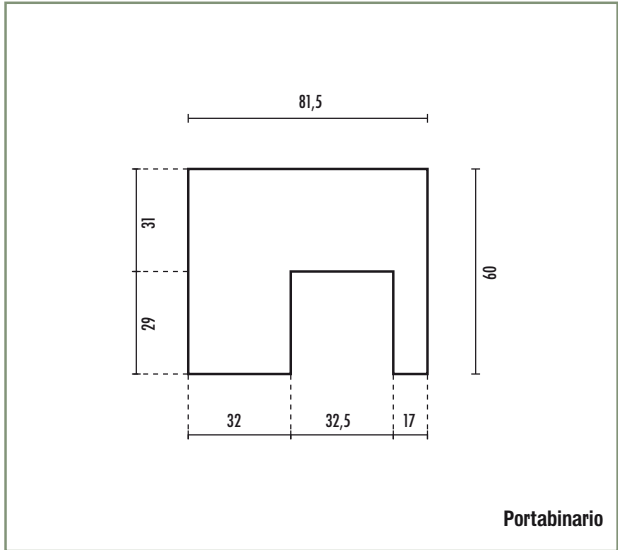

### UTILIZZO DEL BATTIPORTA NELLA TIPOLOGIA DI PORTA SCORREVOLE ESTERNO SX Sezione Orizzontale

Portabinario	
LUNGHEZZA	CODICE ARTICOLO
2350	6127

Kit per scorrevole esterno	
SPESSORE MURO	CODICE ARTICOLO
105	14910
<b>Il kit comprende:</b> 1 mantovana, 1 portabinario, guarnizione, spazzolini e binario.	

## Battiporta BAHIA

ALTEZZA	CODICE ARTICOLO
2200	0702