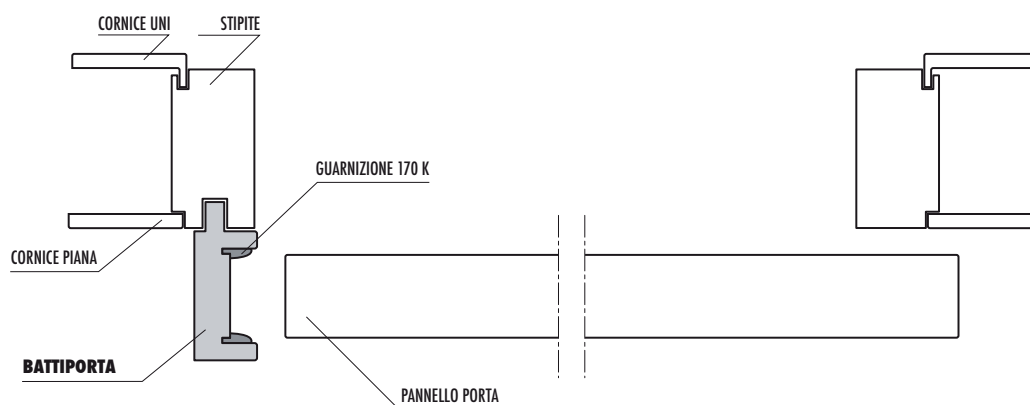

UTILIZZO DEL BATTIPORTA NELLA TIPOLOGIA DI PORTA SCORREVOLE ESTERNO SX Sezione Orizzontale