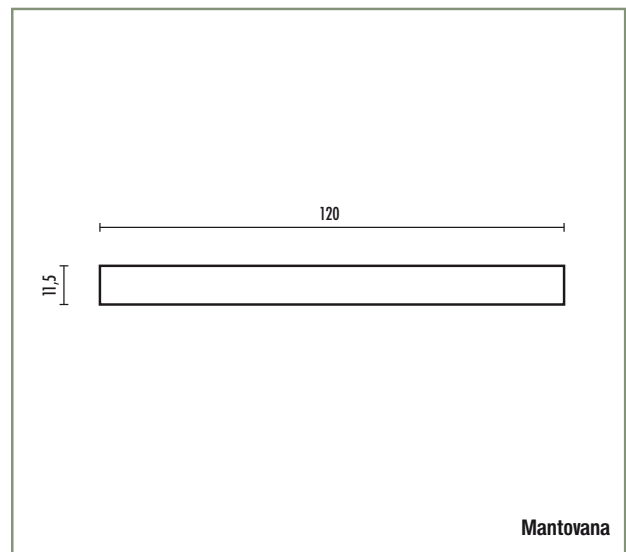

Componenti per porte scorrevoli esterne

Set stipiti per scorrevole esterno

coppia montanti + traverso

SPESSORE MURO	ALTEZZA	CODICE ARTICOLO
105	2100	0547

Mantovana

LUNGHEZZA	CODICE ARTICOLO
2180	0701

Kit per scorrevole esterno

SPESSORE MURO	CODICE ARTICOLO
105	14909

Il kit comprende: 1 mantovana, 1 portabinario, 1 battiporta, guarnizione, spazzolini e binario.