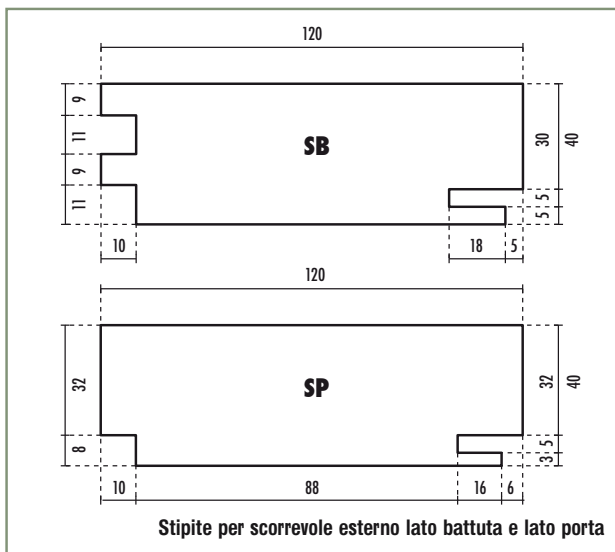

Componenti per porte scorrevoli esterne

Set stipiti per scorrevole esterno

coppia montanti + traverso

SPESSORE MURO	ALTEZZA	CODICE ARTICOLO
105	2100	0547

Mantovana

LUNGHEZZA	CODICE ARTICOLO
2180	0701

Kit per scorrevole esterno

SPESSORE MURO	CODICE ARTICOLO
105	14909

Il kit comprende: 1 mantovana, 1 portabinario, 1 battiporta, guarnizione, spazzolini e binario.