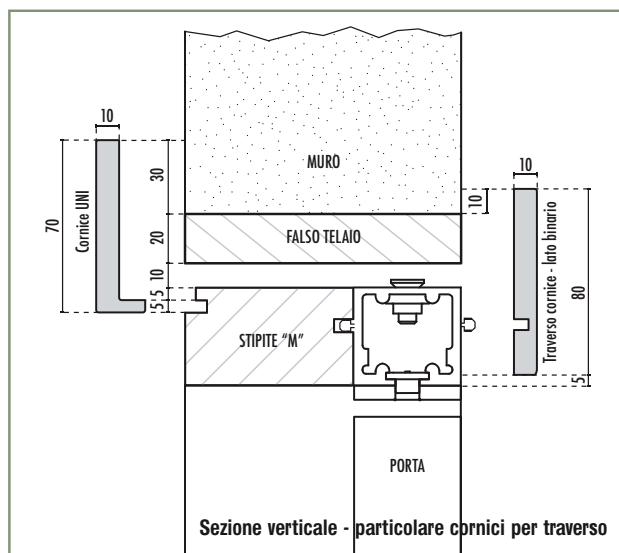

Pannelli impiallacciati

Set cornici per porte rototraslanti

LARGHEZZA	SPESSORE	ALTEZZA	CODICE ARTICOLO
70 - 80	10	2250	14965

Il set cornici è composto da 4 montanti UNI da 70, 1 traverso UNI da 70 e 1 traverso Piano da 80.

Pannello liscio in MDF per blindati

LARGHEZZA	ALTEZZA	SPESSORE	CODICE ARTICOLO
920	2100	7	6124

Stipiti impiallacciati

Set stipite normale

coppia montanti + traverso

SPESSORE MURO	ALTEZZA	CODICE ARTICOLO
103	2100	8728
103	2800	8729
108	2100	8730
108	2800	8731
113	2100	8733
113	2800	8734
118	2100	8735
118	2800	8736
130	2100	8738
130	2800	8739
145	2100	8740
145	2800	8741
155	2100	8742
155	2800	8743
165	2100	8744
165	2800*	8745
180	2100	8746
180	2800*	8747
205	2100	8748
205	2800*	8749
220	2100	8750
220	2800*	8751
240	2100	8752
240	2800*	8753
260	2100	8754
260	2800*	8755
275	2100	8756
275	2800*	8757
285	2100	8758
285	2800	8759
295	2100	8760
295	2800*	8761
320	2100	8762
320	2800*	8763
340	2100	8764
340	2800	8765
360	2100*	8766
360	2800	8767
380	2100*	9593
380	2800	9592
400	2100	9591
400	2800*	9590

*Articoli disponibili solo su richiesta.

Nota: Gli stipiti sono muniti di cerniere in ferro bronzato ed incontro reversibile.