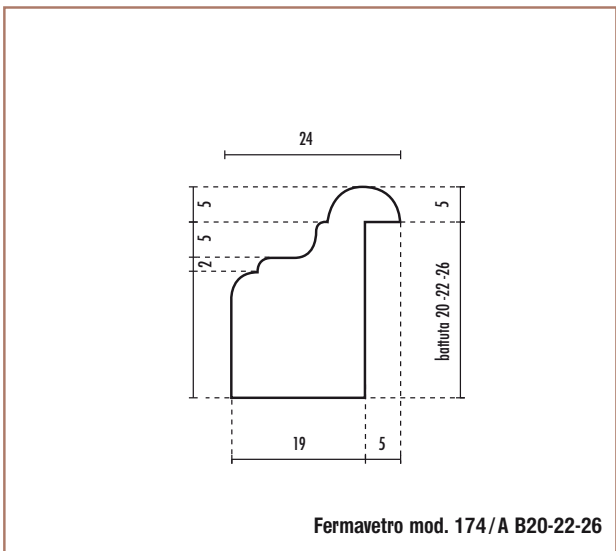

Fermavetri massicci

Fermavetro modello 174 A

BATTUTA	ALTEZZA INDICATIVA	CODICE ARTICOLO
20	2450	0351
22	2450	7544
26	2450	5021

Fermavetro modello 175

BATTUTA	ALTEZZA INDICATIVA	CODICE ARTICOLO
20	2450	5639
22	2450	7570
26	2450	5645

ALTEZZA/LUNGHEZZA INDICATIVA: Il dato relativo all'altezza/lunghezza dei prodotti in legno massiccio è puramente indicativa in quanto dipende dai lotti di produzione e dalla disponibilità di magazzino.

340 Tutte le misure sono espresse in millimetri.