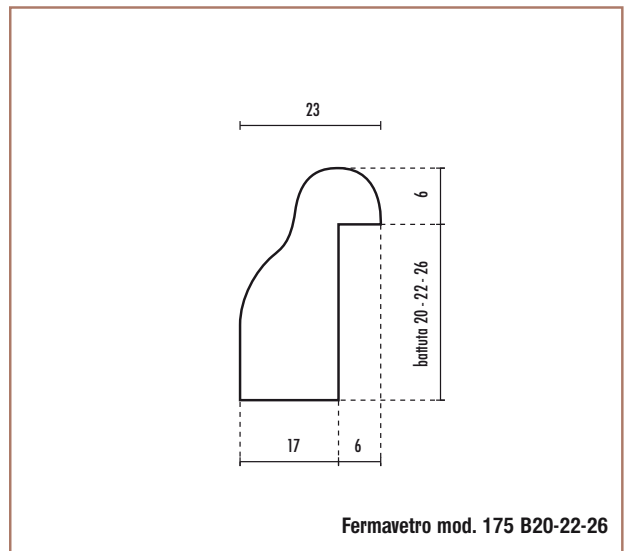

Fermavetri massicci

Fermavetro modello 174 A

BATTUTA	ALTEZZA INDICATIVA	CODICE ARTICOLO
20	2450	0351
22	2450	7544
26	2450	5021

Fermavetro modello 175

BATTUTA	ALTEZZA INDICATIVA	CODICE ARTICOLO
20	2450	5639
22	2450	7570
26	2450	5645

ALTEZZA/LUNGHEZZA INDICATIVA: Il dato relativo all'altezza/lunghezza dei prodotti in legno massiccio è puramente indicativa in quanto dipende dai lotti di produzione e dalla disponibilità di magazzino.

340 Tutte le misure sono espresse in millimetri.