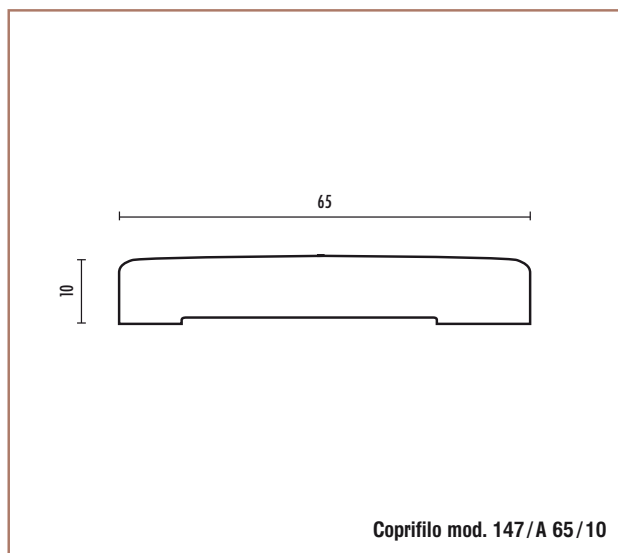

# Coprifilo massiccio

## Coprifilo modello 147/A fiammato

LARGHEZZA x SPESSORE	ALTEZZA INDICATIVA	RAGGIO	CODICE ARTICOLO
65 x 10	3000 - 5000	2	5614

## Coprifilo modello 147/A rigato

LARGHEZZA x SPESSORE	ALTEZZA INDICATIVA	RAGGIO	CODICE ARTICOLO
65 x 10	3000 - 5000	2	16379

ALTEZZA INDICATIVA: Il dato relativo all'altezza dei prodotti in legno massiccio è puramente indicativa in quanto dipende dai lotti di produzione e dalla disponibilità di magazzino.