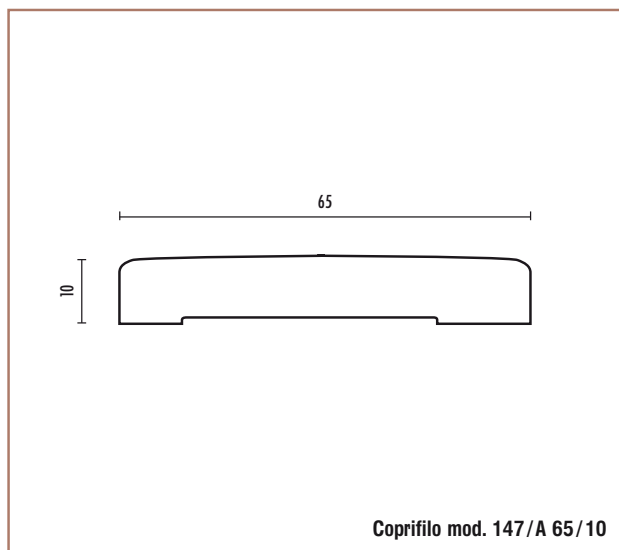

Coprifilo massiccio

Coprifilo modello 147/A

LARGHEZZA x SPESSORE	ALTEZZA INDICATIVA	RAGGIO	CODICE ARTICOLO
65 x 10	3000 - 5000	2	7528

ALTEZZA INDICATIVA: Il dato relativo all'altezza dei prodotti in legno massiccio è puramente indicativa in quanto dipende dai lotti di produzione e dalla disponibilità di magazzino.

326 Tutte le misure sono espresse in millimetri.