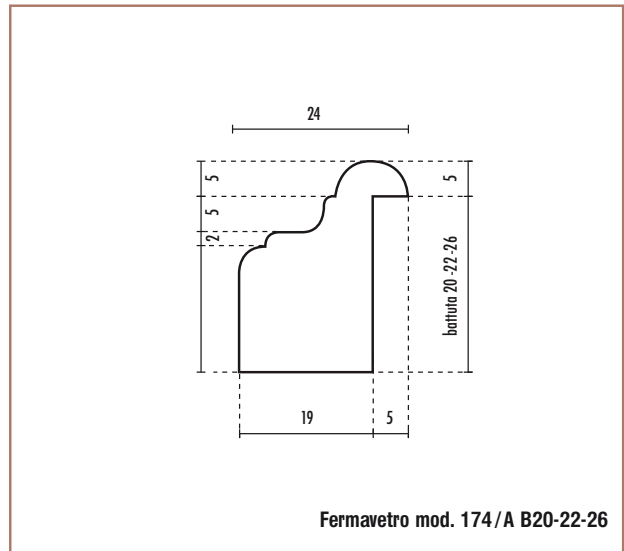

Fermavetri massicci

Fermavetro modello 171 VC vetro camera

BATTUTA	ALTEZZA INDICATIVA	CODICE ARTICOLO
17	3600	0348
18	3600	7578
21	3600	4136

Fermavetro modello 174 A

BATTUTA	ALTEZZA INDICATIVA	CODICE ARTICOLO
20	3600	5618
22	3600	7540
26	3600	7549

ALTEZZA INDICATIVA: Il dato relativo all'altezza dei prodotti in legno massiccio è puramente indicativa in quanto dipende dai lotti di produzione e dalla disponibilità di magazzino.

320 Tutte le misure sono espresse in millimetri.