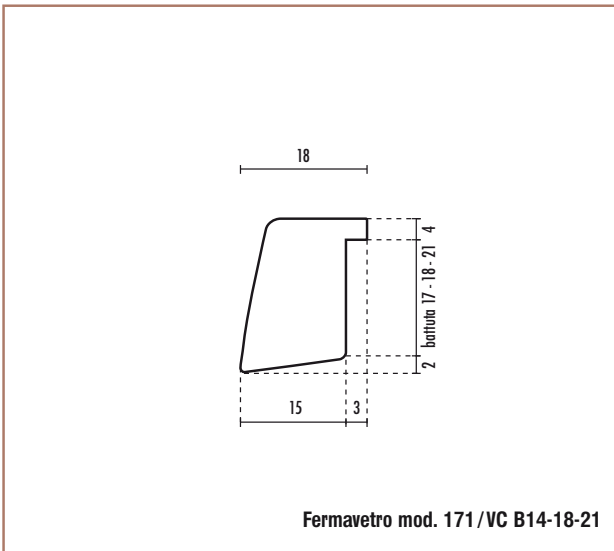

Fermavetri massicci

Fermavetro modello 171 VC vetro camera

BATTUTA	ALTEZZA INDICATIVA	CODICE ARTICOLO
17	3600	0348
18	3600	7578
21	3600	4136

Fermavetro modello 174 A

BATTUTA	ALTEZZA INDICATIVA	CODICE ARTICOLO
20	3600	5618
22	3600	7540
26	3600	7549

ALTEZZA INDICATIVA: Il dato relativo all'altezza dei prodotti in legno massiccio è puramente indicativa in quanto dipende dai lotti di produzione e dalla disponibilità di magazzino.

320 Tutte le misure sono espresse in millimetri.