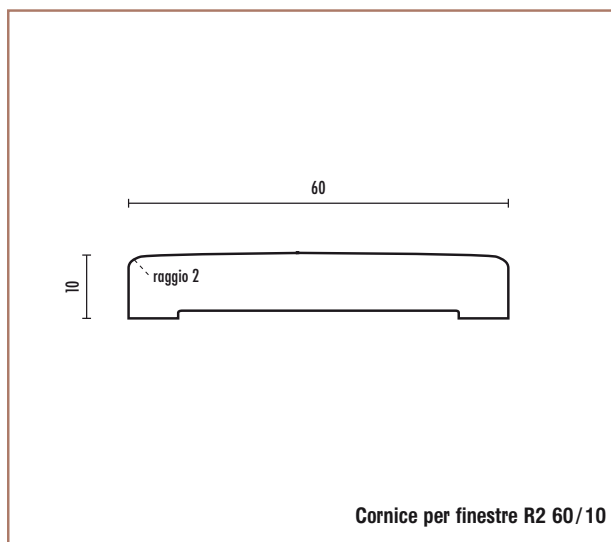

# Cornici impiallacciate

## Cornice impiallacciata per finestre

LARGHEZZA x SPESSORE	ALTEZZA	RAGGIO	CODICE ARTICOLO
60 x 10	1800	2	7800
60 x 10	2500	2	6376
60 x 10	3000	2	6560

Cornice per finestre R2 60/10

ALTEZZA INDICATIVA: Il dato relativo all'altezza dei prodotti in legno massiccio è puramente indicativa in quanto dipende dai lotti di produzione e dalla disponibilità di magazzino.