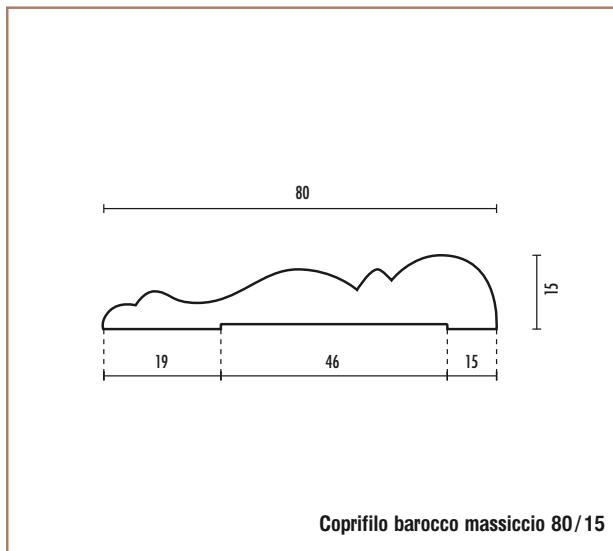

# Coprifilo massiccio

## Coprifilo Barocco

LARGHEZZA x SPESSORE	ALTEZZA INDICATIVA	CODICE ARTICOLO
80 x 15	2300 - 3100	10040

ALTEZZA INDICATIVA: Il dato relativo all'altezza dei prodotti in legno massiccio è puramente indicativa in quanto dipende dai lotti di produzione e dalla disponibilità di magazzino.