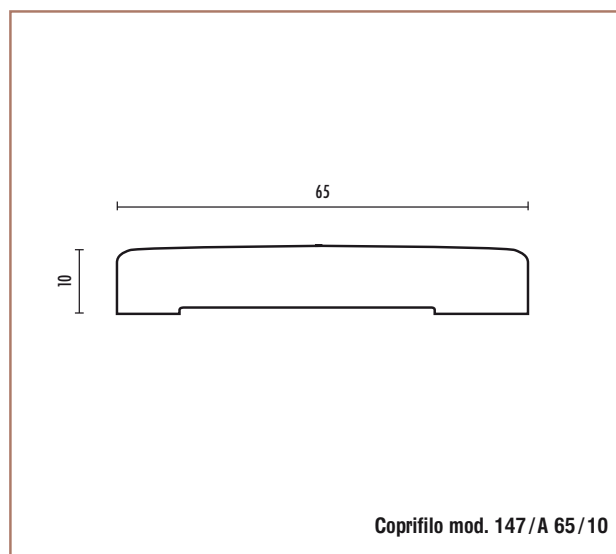

Coprifilo massiccio

Coprifilo modello 146

LARGHEZZA x SPESSORE	ALTEZZA INDICATIVA	CODICE ARTICOLO
65 x 12	2300 - 3100	0364

Coprifilo modello 147/A

LARGHEZZA x SPESSORE	ALTEZZA INDICATIVA	RAGGIO	CODICE ARTICOLO
65 x 10	3000 - 5000	2	1673

ALTEZZA INDICATIVA: Il dato relativo all'altezza dei prodotti in legno massiccio è puramente indicativa in quanto dipende dai lotti di produzione e dalla disponibilità di magazzino.