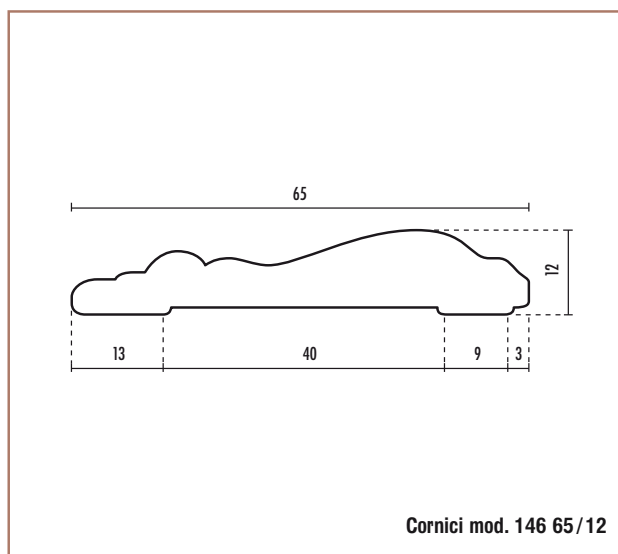

Coprifilo massiccio

Coprifilo modello 146

LARGHEZZA x SPESSORE	ALTEZZA INDICATIVA	CODICE ARTICOLO
65 x 12	2300 - 3100	0364

Coprifilo modello 147/A

LARGHEZZA x SPESSORE	ALTEZZA INDICATIVA	RAGGIO	CODICE ARTICOLO
65 x 10	3000 - 5000	2	1673

ALTEZZA INDICATIVA: Il dato relativo all'altezza dei prodotti in legno massiccio è puramente indicativa in quanto dipende dai lotti di produzione e dalla disponibilità di magazzino.