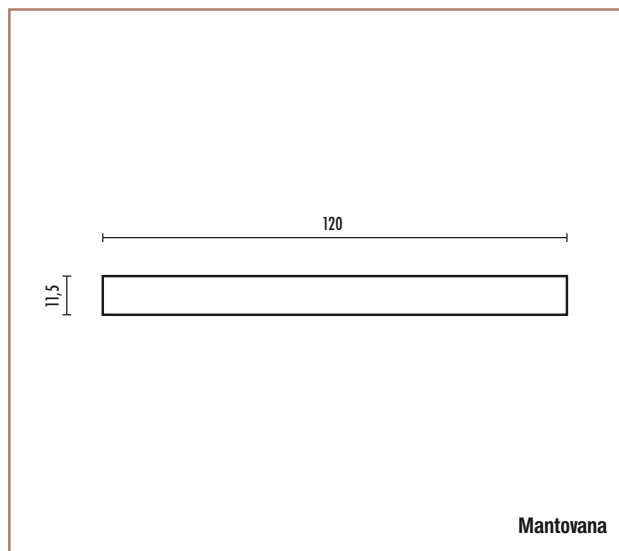

Componenti per porte scorrevoli esterne

Mantovana

LUNGHEZZA	CODICE ARTICOLO
2180	14428

Portabinario in ACERO

LUNGHEZZA	CODICE ARTICOLO
2350	14416