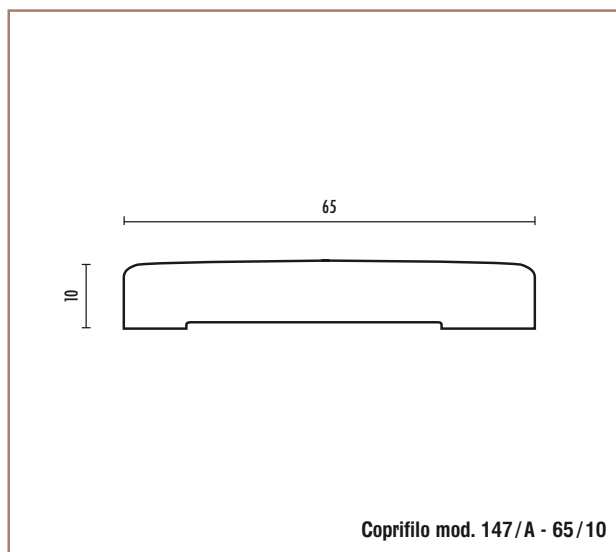

# Coprifilo massiccio

## Coprifilo modello 147/A "mogano meranti"

LARGHEZZA x SPESSORE	ALTEZZA INDICATIVA	RAGGIO	CODICE ARTICOLO
65 x 10	3000 - 5000	2	5488

## Coprifilo modello 147/A "mogano sapelli"

LARGHEZZA x SPESSORE	ALTEZZA INDICATIVA	RAGGIO	CODICE ARTICOLO
65 x 10	3000 - 5000	2	14885

ALTEZZA INDICATIVA: Il dato relativo all'altezza dei prodotti in legno massiccio è puramente indicativa in quanto dipende dai lotti di produzione e dalla disponibilità di magazzino.