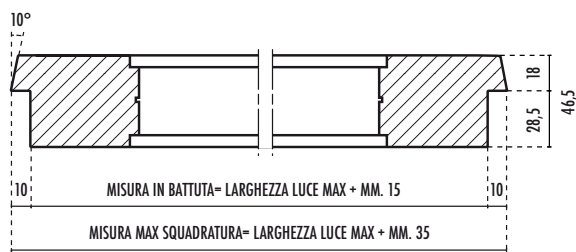

## Porta cieca liscia scorrevole

LARGHEZZA "LUCE MAX"	ALTEZZA "LUCE MAX"	CODICE ARTICOLO
600	2100	1853/600S
700	2100	1853/700S
750	2100	1853/750S
800	2100	1853/800S
850	2100	14207/850S
900	2100	14207/900S
1000	2100	14878/1000S

## Porta liscia 1 foro vetro scorrevole

LARGHEZZA "LUCE MAX"	ALTEZZA "LUCE MAX"	CODICE ARTICOLO
600	2100	6249/600S
700	2100	6249/700S
750	2100	6249/750S
800	2100	6249/800S
850	2100	14208/850S
900	2100	14208/900S
1000	2100	14879/1000S

### SEZIONE ORIZZONTALE PORTA A BATTENTE misure dettagliate

### SEZIONE ORIZZONTALE PORTA SCORREVOLE misure dettagliate