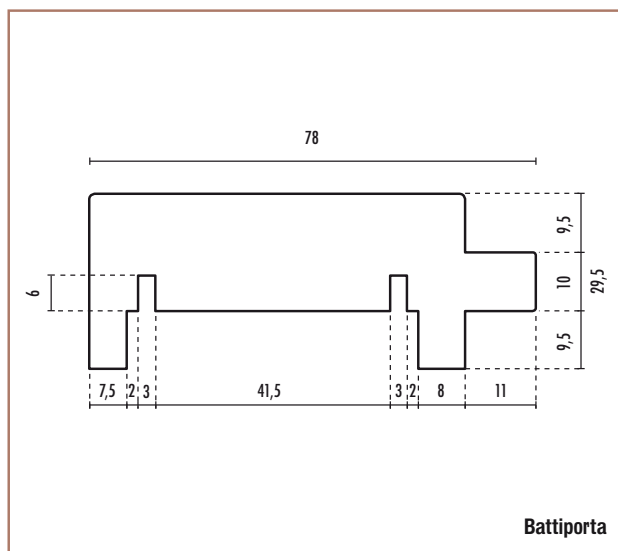

Bordi preincollati

Battiporta

ALTEZZA	CODICE ARTICOLO
2400	14715

Bordo

LUNGHEZZA	ALTEZZA	CODICE ARTICOLO
5000	45	7824

UTILIZZO DEL BATTIPORTA NELLA TIPOLOGIA DI PORTA SCORREVOLE ESTERNO SX Sezione Orizzontale