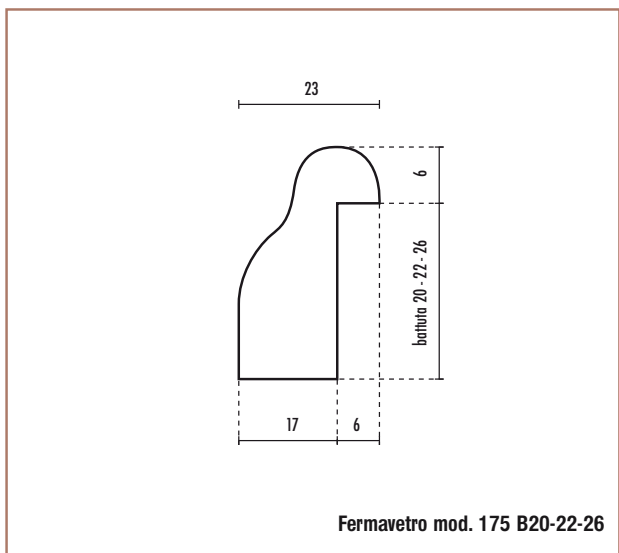

Fermavetro modello 175

BATTUTA	ALTEZZA INDICATIVA	CODICE ARTICOLO
20	2450	5640
22	2450	7565
26	2450	5646

ALTEZZA INDICATIVA: Il dato relativo all'altezza dei prodotti in legno massiccio è puramente indicativa in quanto dipende dai lotti di produzione e dalla disponibilità di magazzino.

202 Tutte le misure sono espresse in millimetri.