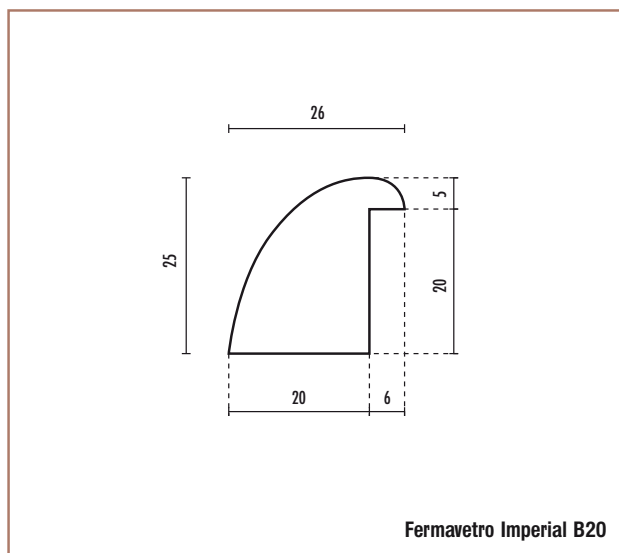

Imperial

| BATTUTA | ALTEZZA | CODICE ARTICOLO |
|---------|---------|-----------------|
| 20 | 2400 | 2551 |

Coppie fermavetri impiallacciati ad arco reale

Barocco ad arco reale

| BATTUTA | LARGHEZZA "D" | ALTEZZA | CODICE ARTICOLO |
|---------|---------------|---------|-----------------|
| 21 | 575 | 1750 | 8615 |