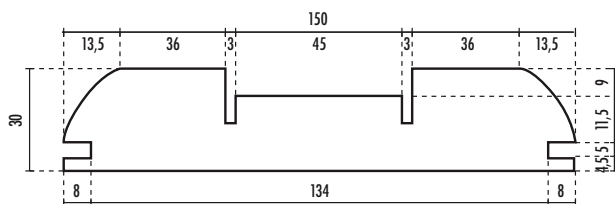

## Bino's Imperial - monoanta

LARGHEZZA "LUCE MAX"	ALTEZZA "LUCE MAX"	SPESSORE MURO	CODICE ARTICOLO
1050	2100	108	8174
1050	2100	125	14548
1050	2100	150	14440

Il kit comprende: 1 montante battuta, 2 montanti telaio, 1 profilo architrave, 3 spazzolini antipolvere nero, 2 guarnizioni di battuta marrone, 3 staffe fissaggio montante battuta

### Bino's Imperial per intonaco - mm. 108

**A**  
montante battuta

**B**  
montante telaio

**C**  
profilo architrave

### Bino's Imperial per intonaco - mm. 125

**A**  
montante battuta

**B**  
montante telaio

**C**  
profilo architrave

### Bino's Imperial per intonaco - mm. 150

**A**  
montante battuta

**B**  
montante telaio

**C**  
profilo architrave