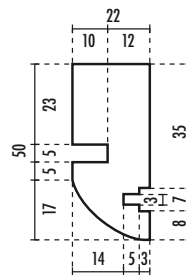

## Bino's Imperial - monoanta

LARGHEZZA "LUCE MAX"	ALTEZZA "LUCE MAX"	SPESSORE MURO	CODICE ARTICOLO
1050	2100	108	8174
1050	2100	125	14548
1050	2100	150	14440

Il kit comprende: 1 montante battuta, 2 montanti telaio, 1 profilo architrave, 3 spazzolini antipolvere nero, 2 guarnizioni di battuta marrone, 3 staffe fissaggio montante battuta

### Bino's Imperial per intonaco - mm. 108

**A**  
montante battuta

**B**  
montante telaio

**C**  
profilo architrave

### Bino's Imperial per intonaco - mm. 125

**A**  
montante battuta

**B**  
montante telaio

**C**  
profilo architrave