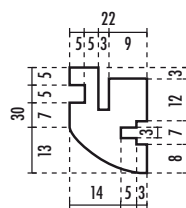

## Bino's Imperial - monoanta

LARGHEZZA "LUCE MAX"	ALTEZZA "LUCE MAX"	SPESSORE MURO	CODICE ARTICOLO
1050	2100	108	8174
1050	2100	125	14548
1050	2100	150	14440

Il kit comprende: 1 montante battuta, 2 montanti telaio, 1 profilo architrave, 3 spazzolini antipolvere nero, 2 guarnizioni di battuta marrone, 3 staffe fissaggio montante battuta

### Bino's Imperial per intonaco - mm. 108

**A**  
montante battuta

**B**  
montante telaio

**C**  
profilo architrave

### Bino's Imperial per intonaco - mm. 125

**A**  
montante battuta

**B**  
montante telaio

**C**  
profilo architrave