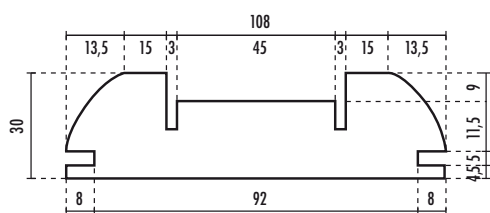

## Bino's Imperial - monoanta

LARGHEZZA "LUCE MAX"	ALTEZZA "LUCE MAX"	SPESSORE MURO	CODICE ARTICOLO
1050	2100	108	8174
1050	2100	125	14548
1050	2100	150	14440

Il kit comprende: 1 montante battuta, 2 montanti telaio, 1 profilo architrave, 3 spazzolini antipolvere nero, 2 guarnizioni di battuta marrone, 3 staffe fissaggio montante battuta

### Bino's Imperial per intonaco - mm. 108

**A**  
montante battuta

**B**  
montante telaio

**C**  
profilo architrave

### Bino's Imperial per intonaco - mm. 125

**A**  
montante battuta

**B**  
montante telaio

**C**  
profilo architrave