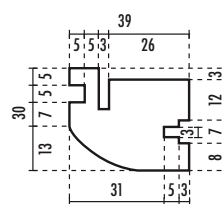

## Bino's Imperial - monoanta

LARGHEZZA "LUCE MAX"	ALTEZZA "LUCE MAX"	SPESSORE MURO	CODICE ARTICOLO
1050	2100	108	8174
1050	2100	125	14548
1050	2100	150	14440

Il kit comprende: 1 montante battuta, 2 montanti telaio, 1 profilo architrave, 3 spazzolini antipolvere nero, 2 guarnizioni di battuta marrone, 3 staffe fissaggio montante battuta

### Bino's Imperial per intonaco - mm. 108

**A**  
montante battuta

**B**  
montante telaio

**C**  
profilo architrave

### Bino's Imperial per intonaco - mm. 125

**A**  
montante battuta

**B**  
montante telaio

**C**  
profilo architrave

### Bino's Imperial per intonaco - mm. 150

**A**  
montante battuta

**B**  
montante telaio

**C**  
profilo architrave