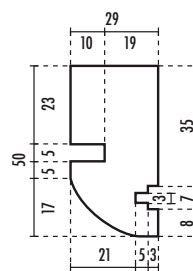

## Bino's Imperial - monoanta

LARGHEZZA "LUCE MAX"	ALTEZZA "LUCE MAX"	SPESSORE MURO	CODICE ARTICOLO
1050	2100	108	8174
1050	2100	125	14548
1050	2100	150	14440

Il kit comprende: 1 montante battuta, 2 montanti telaio, 1 profilo architrave, 3 spazzolini antipolvere nero, 2 guarnizioni di battuta marrone, 3 staffe fissaggio montante battuta

### Bino's Imperial per intonaco - mm. 108

**A**  
montante battuta

**B**  
montante telaio

**C**  
profilo architrave

### Bino's Imperial per intonaco - mm. 125

**A**  
montante battuta

**B**  
montante telaio

**C**  
profilo architrave