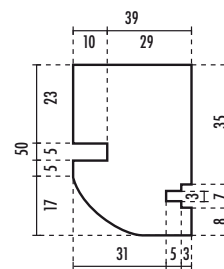

## Bino's Imperial - monoanta

LARGHEZZA "LUCE MAX"	ALTEZZA "LUCE MAX"	SPESSORE MURO	CODICE ARTICOLO
1050	2100	108	8174
1050	2100	125	14548
1050	2100	150	14440

Il kit comprende: 1 montante battuta, 2 montanti telaio, 1 profilo architrave, 3 spazzolini antipolvere nero, 2 guarnizioni di battuta marrone, 3 staffe fissaggio montante battuta

### Bino's Imperial per intonaco - mm. 108

**A**  
montante battuta

**B**  
montante telaio

**C**  
profilo architrave

### Bino's Imperial per intonaco - mm. 125

**A**  
montante battuta

**B**  
montante telaio

**C**  
profilo architrave

### Bino's Imperial per intonaco - mm. 150

**A**  
montante battuta

**B**  
montante telaio

**C**  
profilo architrave