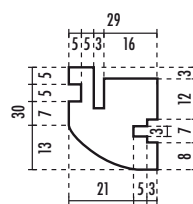

## Bino's Imperial - monoanta

LARGHEZZA "LUCE MAX"	ALTEZZA "LUCE MAX"	SPESSORE MURO	CODICE ARTICOLO
1050	2100	108	8174
1050	2100	125	14548
1050	2100	150	14440

Il kit comprende: 1 montante battuta, 2 montanti telaio, 1 profilo architrave, 3 spazzolini antipolvere nero, 2 guarnizioni di battuta marrone, 3 staffe fissaggio montante battuta

### Bino's Imperial per intonaco - mm. 108

**A**  
montante battuta

**B**  
montante telaio

**C**  
profilo architrave

### Bino's Imperial per intonaco - mm. 125

**A**  
montante battuta

**B**  
montante telaio

**C**  
profilo architrave