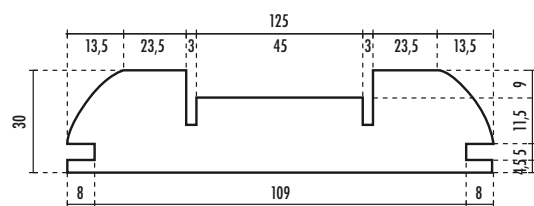

## Bino's Imperial - monoanta

LARGHEZZA "LUCE MAX"	ALTEZZA "LUCE MAX"	SPESSORE MURO	CODICE ARTICOLO
1050	2100	108	8174
1050	2100	125	14548
1050	2100	150	14440

Il kit comprende: 1 montante battuta, 2 montanti telaio, 1 profilo architrave, 3 spazzolini antipolvere nero, 2 guarnizioni di battuta marrone, 3 staffe fissaggio montante battuta

### Bino's Imperial per intonaco - mm. 108

**A**  
montante battuta

**B**  
montante telaio

**C**  
profilo architrave

### Bino's Imperial per intonaco - mm. 125

**A**  
montante battuta

**B**  
montante telaio

**C**  
profilo architrave