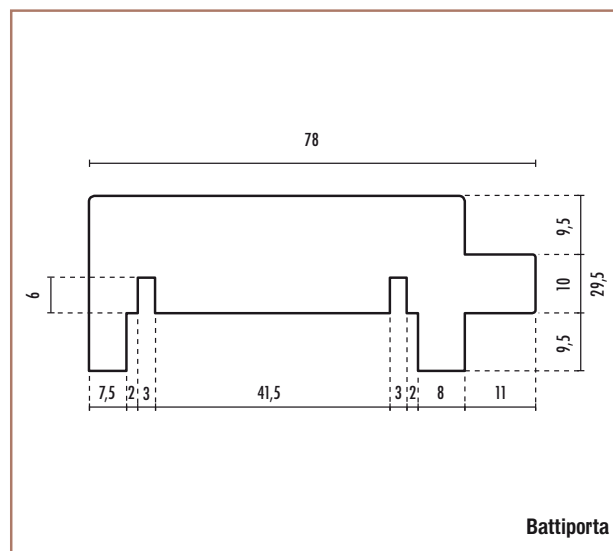

### Battiporta grezzo

ALTEZZA	CODICE ARTICOLO
2400	14390

### UTILIZZO DEL BATTIPORTA NELLA TIPOLOGIA DI PORTA SCORREVOLE ESTERNO SX Sezione Orizzontale

### Bordo

LUNGHEZZA	ALTEZZA	CODICE ARTICOLO
5000	45	7823