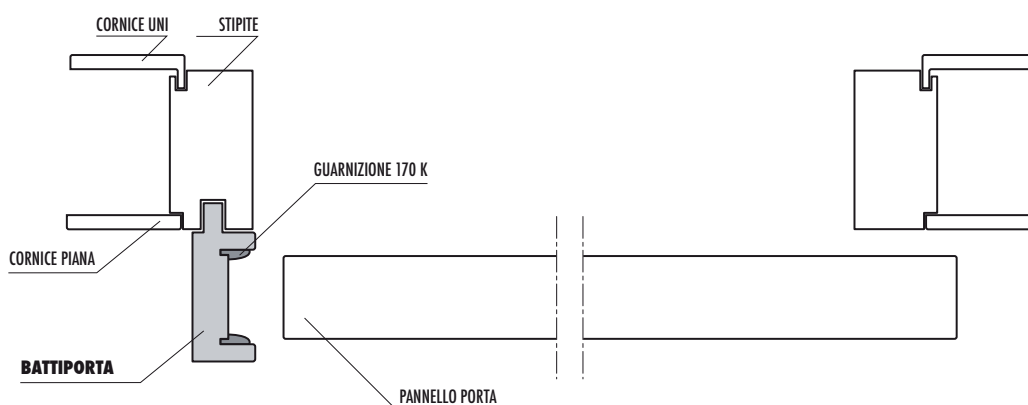

### Battiporta grezzo

ALTEZZA	CODICE ARTICOLO
2400	14390

### UTILIZZO DEL BATTIPORTA NELLA TIPOLOGIA DI PORTA SCORREVOLE ESTERNO SX Sezione Orizzontale

## Bordi preincollati

### Bordo

LUNGHEZZA	ALTEZZA	CODICE ARTICOLO
5000	45	7823