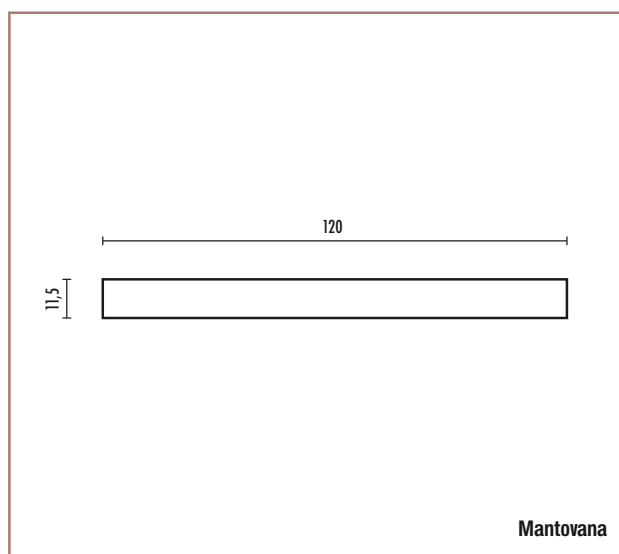

# Componenti per porte scorrevoli esterne

Mantovana	
LUNGHEZZA	CODICE ARTICOLO
2180	14427

Portabinario	
LUNGHEZZA	CODICE ARTICOLO
2350	14419

Mantovana

Portabinario