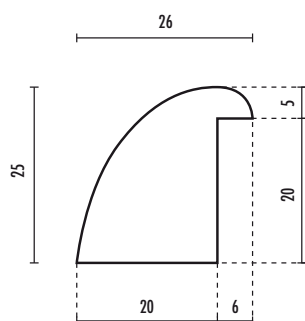

Imperial

BATTUTA	ALTEZZA	CODICE ARTICOLO
20	2400	2552

Fermavetro Imperial B20