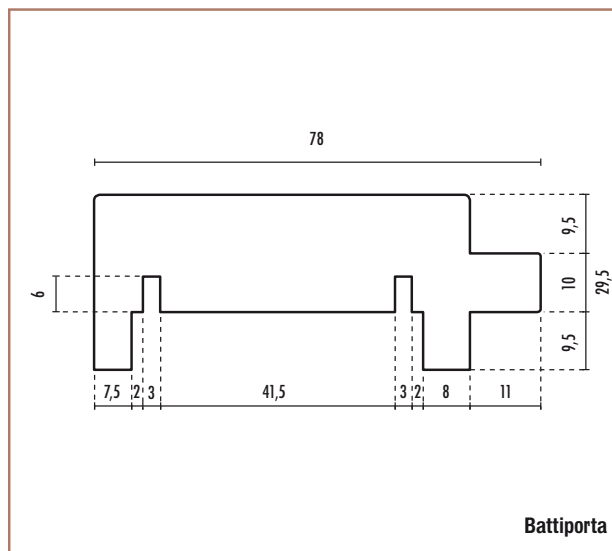

Battiporta massiccio

ALTEZZA	CODICE ARTICOLO
2400	14780

Battiporta

UTILIZZO DEL BATTIPORTA NELLA TIPOLOGIA DI PORTA SCORREVOLE ESTERNO SX Sezione Orizzontale

Bordi preincollati

Bordo

LUNGHEZZA	ALTEZZA	CODICE ARTICOLO
5000	45	14703