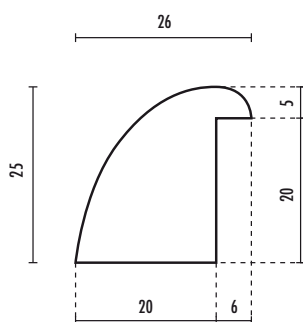

Imperial

BATTUTA	ALTEZZA	CODICE ARTICOLO
20	2400	1757

Fermavetro Imperial B20