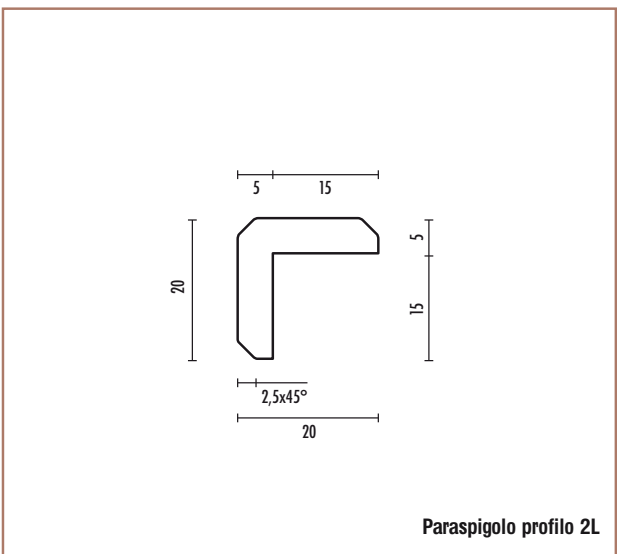

Paraspigoli massicci

Paraspigolo profilo liscio 2L

LATO X LATO	ALTEZZA	CODICE ARTICOLO
20 x 20	3100	12160

Paraspigolo profilo liscio 3L

LATO X LATO	ALTEZZA	CODICE ARTICOLO
30 x 30	3100	12161