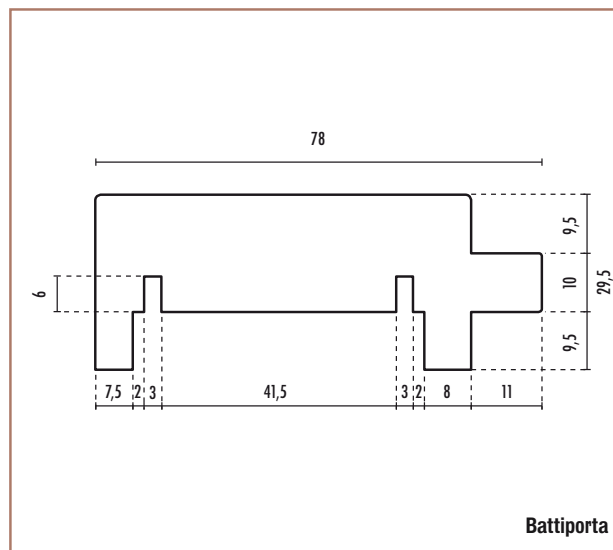

Battiporta grezzo massiccio

ALTEZZA	CODICE ARTICOLO
2250	9561

UTILIZZO DEL BATTIPORTA NELLA TIPOLOGIA DI PORTA SCORREVOLE ESTERNO SX Sezione Orizzontale